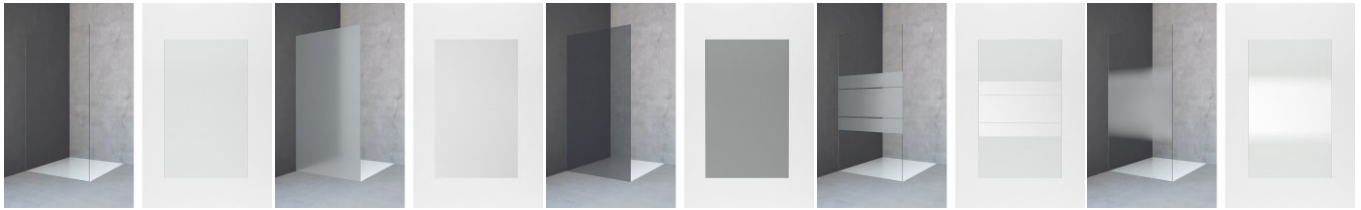

Aura > pura 5000

Престижная душевая кабина без рамы. Вариант с безопасным стеклом (дверь 6 мм/ фиксированная часть 10 мм). Внутренняя сторона кабины без выемок и соединительных элементов (петли установлены при помощи клеевого соединения). Массивные петли из стали, декоративные накладки из металла, поверхность гальванизированная.

Качающаяся дверь 2-секционная - 2 фиксированными частями для ниши

2 распашных элемента, 2 фиксированными частями/кронштейнами

pura 5000 - инновативная, бескомпромиссная безрамная душевая кабина, соответствующая высочайшим требованиям к качеству и устанавливающая новые масштабы в дизайне и изготовлении. Впервые внутренняя часть кабины абсолютно гладкая - ни винтов, ни держателей, ни профилей.

упаковка: 2 V1: левая часть V2: правая часть

Рисунок P-TN4

Статья	Закалённое стекло 8 мм
Защитное покрытие возможно для каждой модели.	
Нестандартные размеры	
скос или вырез	В случае скошенного среза до 8 мм рассчитывается цена для специальных размеров (без доплаты). Вырезы возможны только на фиксированном элементе. В случае скошенного среза до 8 мм рассчитывается цена для специальных размеров (без доплаты).
скос и вырез	В случае скошенного среза до 8 мм рассчитывается цена для специальных размеров (без доплаты). Вырезы возможны только на фиксированном элементе. В случае скошенного среза до 8 мм рассчитывается цена для специальных размеров (без доплаты).
код	Варианты петель (полный перечень всех вариантов петель/ручки см. в конце серии)
-	„soft Design“ - Standardscharnier (keine Angabe notwendig)
SOW	„soft Design“ mit Glaseinlage in weiß (Griff begleitet)
SOB	„soft Design“ mit Glaseinlage in schwarz (Griff begleitet)
Achtung:	Die Fixteile haben an der Befestigungsseite einen vertikalen Siebdruck, der farblich an die Scharniereinlage angepasst ist. Für Varianten bzw. Erklärungen siehe am Abschnittsende!

Доступные варианты стекла

A10

ST10

AG10

TS10

VM10

Доступные профили

CSH