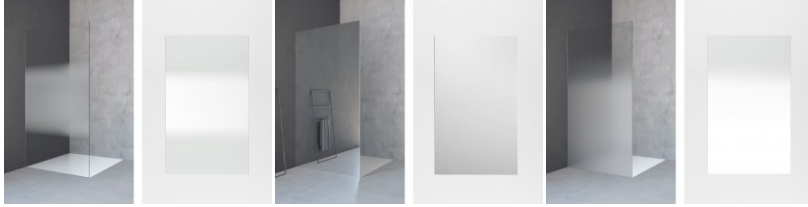

# Arreda > libero 4000

Душевая кабина/отдельностоящая версия с вертикальным компенсационным профилем из алюминия. Частично распашные элементы с трубчатыми петлями. Регулировка по ширине обеспечивается благодаря инновационной технике. Поверхность крашеная или гальванизированная. Вариант с безопасным стеклом.

## Доступные варианты стекла

A10

ST10

AG10

TS10

C10

VM10

CSG10