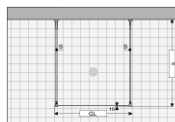

## Боковой элемент свободностоящий с вертикальными профилями

1 боковины, 2 кронштейнами 90°

С минимумом материалов - максимальная свобода в оформлении пространства. Забудьте о компромиссах и выберите из многообразия решений Ваше персональное. Libero 4000 предлагает невероятное количество решений с исключительной техникой, в стандартных или нестандартных размерах.