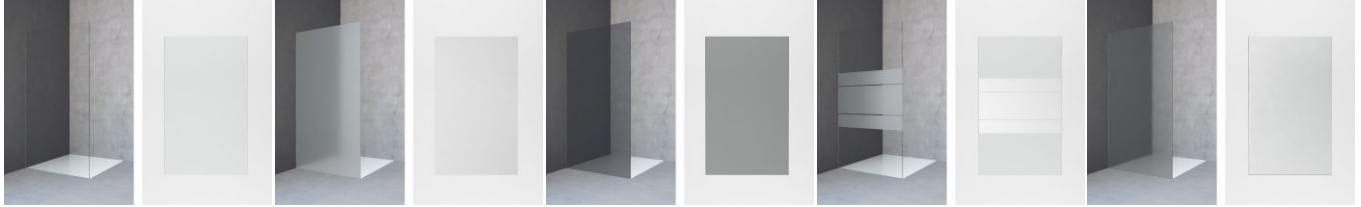

# Arreda > libero 4000

Душевая кабина/отдельностоящая версия с вертикальным компенсационным профилем из алюминия. Частично распашные элементы с трубчатыми петлями. Регулировка по ширине обеспечивается благодаря инновационной технике. Поверхность крашеная или гальванизированная. Вариант с безопасным стеклом.

## Боковой элемент свободностоящий с вертикальными профилями

1 боковины, 2 кронштейнами 90°

С минимумом материалов - максимальная свобода в оформлении пространства. Забудьте о компромиссах и выберите из многообразия решений Ваше персональное. Libero 4000 предлагает невероятное количество решений с исключительной техникой, в стандартных или нестандартных размерах.

Рисунок: PE 6WM

Статья	Закалённое стекло 6 мм
Защитное покрытие возможно для каждой модели.	
<b>Нестандартные размеры</b>	
вырез	невозможно
скос	невозможно

## Доступные варианты стекла

A10

ST10

AG10

TS10

C10

VM10

CSG10