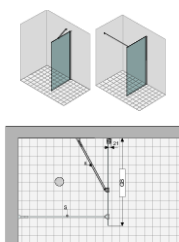

Arreda > libero 4000

Душевая кабина/отдельностоящая версия с вертикальным компенсационным профилем из алюминия. Частично распашные элементы с трубчатыми петлями. Регулировка по ширине обеспечивается благодаря инновационной технике. Поверхность крашенная или гальванизированная. Вариант с безопасным стеклом.

Отдельно стоящая боковина

1 боковины, 1 устанавливать кронштейн под углом 30° или 90°

С минимумом материалов - максимальная свобода в оформлении пространства. Забудьте о компромиссах и выберите из многообразия решений Ваше персональное. Libero 4000 предлагает невероятное количество решений с исключительной техникой, в стандартных или нестандартных размерах.