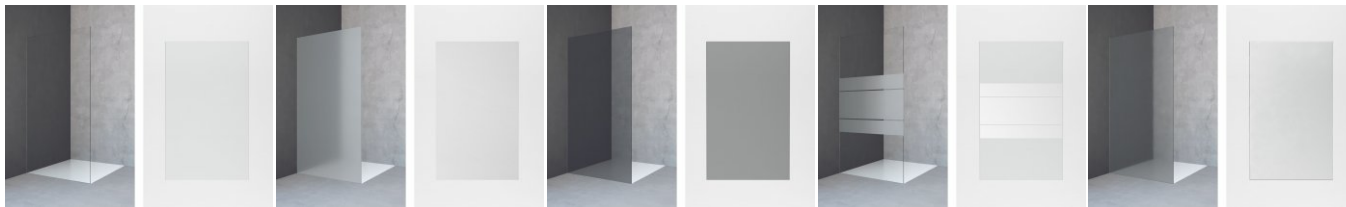

Arreda > libero 4000

Душевая кабина/отдельностоящая версия с вертикальным компенсационным профилем из алюминия. Частично распашные элементы с трубчатыми петлями. Регулировка по ширине обеспечивается благодаря инновационной технике. Поверхность крашенная или гальванизированная. Вариант с безопасным стеклом.

Отдельно стоящая боковина

1 боковины, 1 устанавливать кронштейн под углом 30° или 90°

С минимумом материалов - максимальная свобода в оформлении пространства. Забудьте о компромиссах и выберите из многообразия решений Ваше персональное. Libero 4000 предлагает невероятное количество решений с исключительной техникой, в стандартных или нестандартных размерах.

Доступные варианты стекла

A10

ST10

AG10

TS10

C10

VM10

CSG10