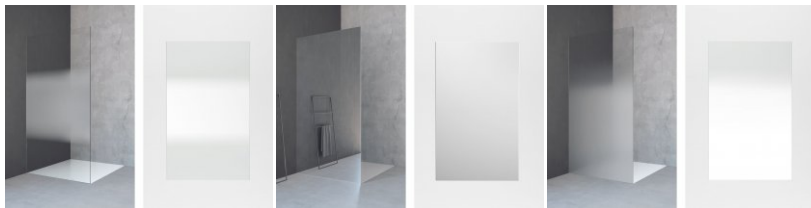

Arreda > libero 4000

Душевая кабина/отдельностоящая версия с вертикальным компенсационным профилем из алюминия. Частично распашные элементы с трубчатыми петлями. Регулировка по ширине обеспечивается благодаря инновационной технике. Поверхность крашенная или гальванизированная. Вариант с безопасным стеклом.

Доступные варианты стекла

A10

ST10

AG10

TS10

C10

VM10

CSG10