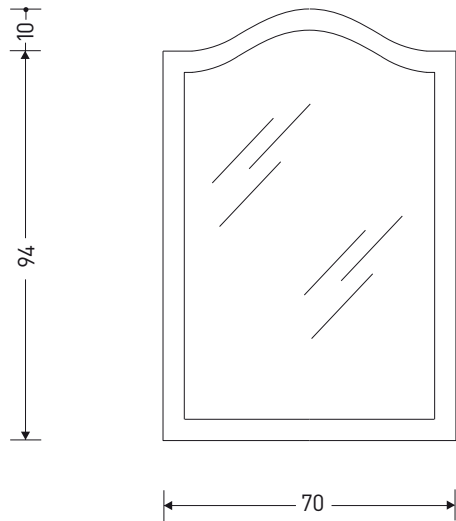

RACHELE 70 TERRA COLLECTION

lavabi
washbasins
Waschbecken
lavabo
lavamano

Cristallo
crystal /Kristallglas
verre/cristal

top in marmo
marble top
Arbeitsplatte aus Marmor
top en marbre
top de mármol

LIBERTY
ceramica / ceramic
Keramik/céramique/cerámica