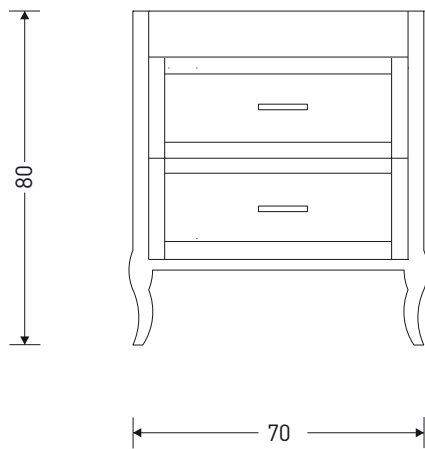

EBAN s.r.l.

Via Maestri Del Lavoro 28/30 - 62019 Recanati (MC) Tel +39 0717578025 - Fax +39 071987119
e-mail: info@ebansrl.it - www.ebansrl.it