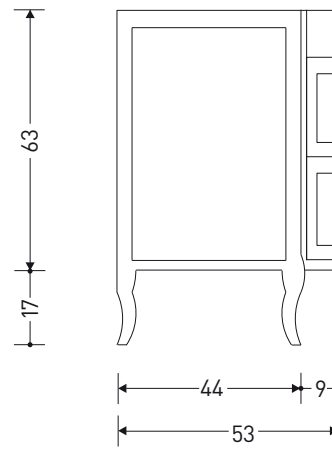

EBAN s.r.l.

Via Maestri Del Lavoro 28/30 - 62019 Recanati (MC) Tel +39 0717578025 - Fax +39 071987119
e-mail: info@ebansrl.it - www.ebansrl.it