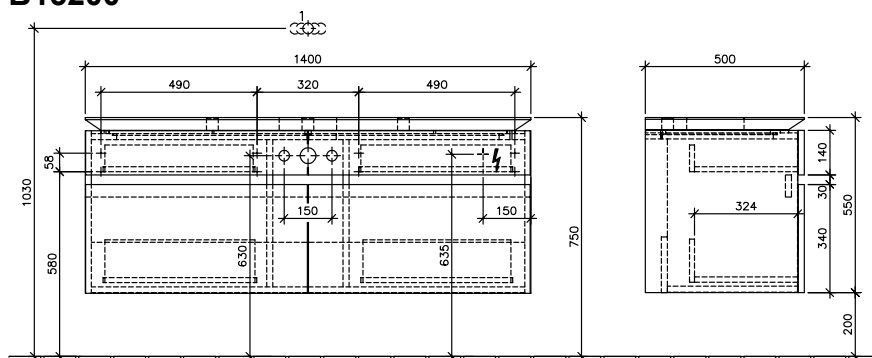

Villeroy & Boch
1748

PROJECTS

ТЕХНИЧЕСКИЕ ЧЕРТЕЖИ

B15200