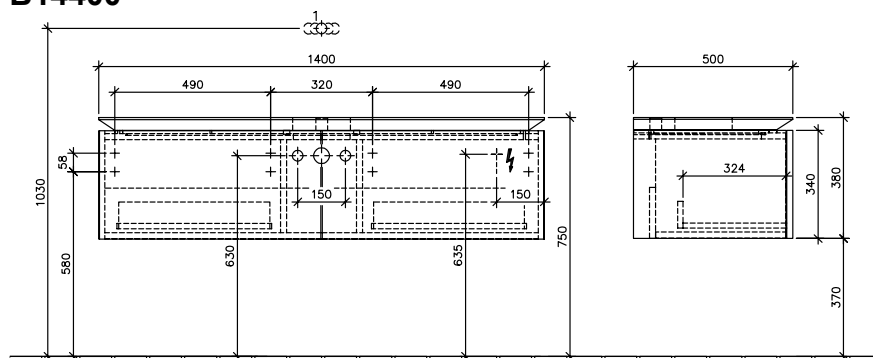

ТЕХНИЧЕСКИЕ ЧЕРТЕЖИ

B14400