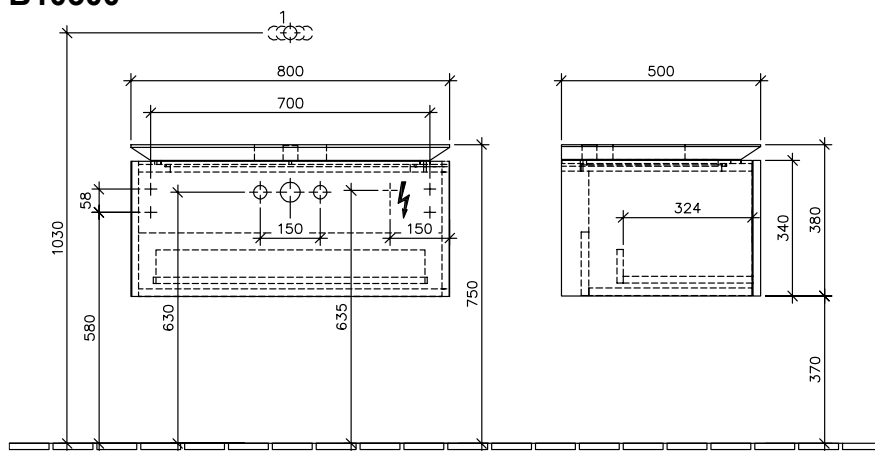

ТУМБА ПОД РАКОВИНУ LEGATO

ИНФОРМАЦИЯ ОБ ИЗДЕЛИИ

1 . POSITION

Modell	B10300
Коллекция	Legato
Проекты	■ DESIGN
Ширина	800 mm
Высота	380 mm
Depth	500 mm
Weight	33 kg
Описание	крепежный комплект входит в комплект поставки раковина устанавливается в центре Комплектация: 1 выдвижное отделение, 1 контейнер для аксессуаров L, 1 высокий стеклянный разделитель, 2 низких стеклянных разделителя Может комбинироваться с: раковиной Memento 5133 6F/6G/6J/6L, 5133 5F/5G/5J/5L
Тип смесителя / Отверстие для смесителя Указание	3-х позиционные смесители не подходят
Установка	подвесная модель
Specification texts	Legato; Тумба под раковину; Размер: 800 x 380 x 500 mm; 3-х позиционные смесители не подходят; подвесная модель; крепежный комплект входит в комплект поставки; раковина устанавливается в центре; Комплектация: 1 выдвижное отделение, 1 контейнер для аксессуаров L, 1 высокий стеклянный разделитель, 2 низких стеклянных разделителя; Может комбинироваться с: раковиной Memento 5133 6F/6G/6J/6L, 5133 5F/5G/5J/5L

PROJECTS

LIBETA

Glossy White	B10300DH	4051202194048
Santana Oak	B10300E1	4051202279998
Stone Grey	B10300E3	4051202291532
White Wood	B10300E8	4051202351328
Glossy Grey	B10300FP	4051202194031
Oak Graphite	B10300FQ	4051202194017
White Matt	B10300MS	4051202194055
Terra Matt	B10300N9	4051202194024
Black Matt Lacquer	B10300PD	4051202528522
Elm Impreso	B10300PN	4051202194000

ТЕХНИЧЕСКИЕ ЧЕРТЕЖИ

B10300

⚡ 220 - 240 V loser Netzanschluss (laut VDE 0100 Teil 701)

	1	2
5133 5L / 5G		X
5133 5J / 5F	X	
5133 6L / 6G		X
5133 6J / 6F	X	