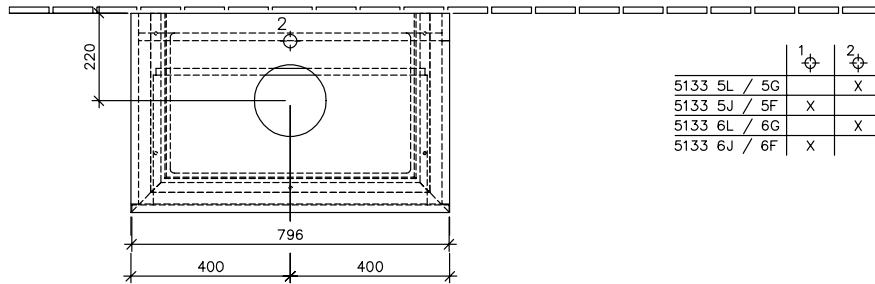

ТУМБА ПОД РАКОВИНУ LEGATO

ИНФОРМАЦИЯ ОБ ИЗДЕЛИИ

1 . POSITION

Modell	B10300
Коллекция	Legato
Проекты	■ DESIGN
Ширина	800 mm
Высота	380 mm
Depth	500 mm
Weight	33 kg
Описание	крепежный комплект входит в комплект поставки раковина устанавливается в центре Комплектация: 1 выдвижное отделение, 1 контейнер для аксессуаров L, 1 высокий стеклянный разделитель, 2 низких стеклянных разделителя Может комбинироваться с: раковиной Memento 5133 6F/6G/6J/6L, 5133 5F/5G/5J/5L
Тип смесителя / Отверстие для смесителя Указание	3-х позиционные смесители не подходят
Установка	подвесная модель
Specification texts	Legato; Тумба под раковину; Размер: 800 x 380 x 500 mm; 3-х позиционные смесители не подходят; подвесная модель; крепежный комплект входит в комплект поставки; раковина устанавливается в центре; Комплектация: 1 выдвижное отделение, 1 контейнер для аксессуаров L, 1 высокий стеклянный разделитель, 2 низких стеклянных разделителя; Может комбинироваться с: раковиной Memento 5133 6F/6G/6J/6L, 5133 5F/5G/5J/5L

PROJECTS

LIBETA

Glossy White	B10300DH	4051202194048
Santana Oak	B10300E1	4051202279998
Stone Grey	B10300E3	4051202291532
White Wood	B10300E8	4051202351328
Glossy Grey	B10300FP	4051202194031
Oak Graphite	B10300FQ	4051202194017
White Matt	B10300MS	4051202194055
Terra Matt	B10300N9	4051202194024
Black Matt Lacquer	B10300PD	4051202528522
Elm Impreso	B10300PN	4051202194000

ТЕХНИЧЕСКИЕ ЧЕРТЕЖИ

B10300

⚡ 220 - 240 V loser Netzanschluss (laut VDE 0100 Teil 701)

	1	2
5133 5L / 5G		X
5133 5J / 5F	X	
5133 6L / 6G		X
5133 6J / 6F	X	