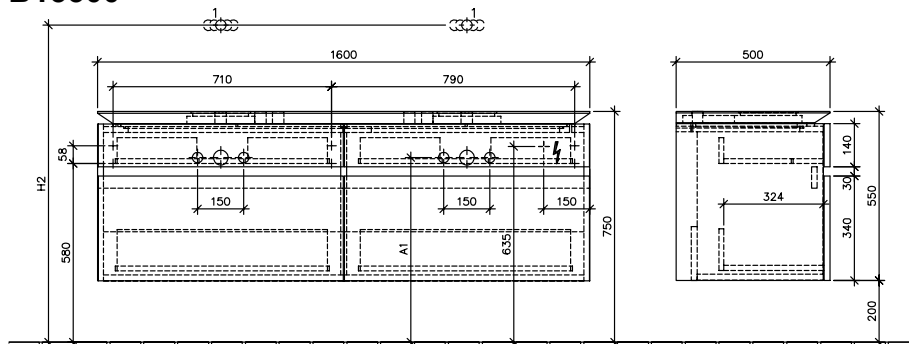

ТЕХНИЧЕСКИЕ ЧЕРТЕЖИ

B15300

⚡ 220 – 240 V loser Netzanschluss (laut VDE 0100 Teil 701)