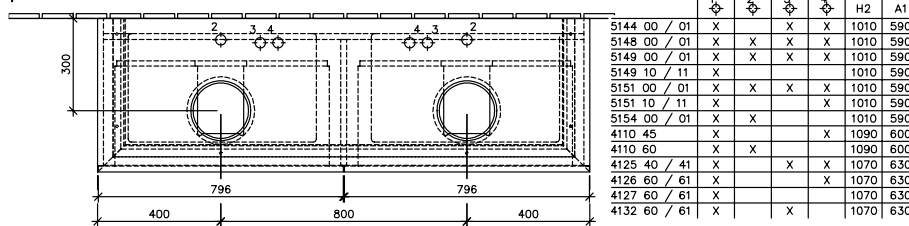

1	2	3	4	H2	A1
5144 00 / 01	X		X	X	1010	590
5148 00 / 01	X	X	X	X	1010	590
5149 00 / 01	X	X	X	X	1010	590
5149 10 / 11	X				1010	590
5151 00 / 01	X	X	X	X	1010	590
5151 10 / 11	X			X	1010	590
5154 00 / 01	X	X			1010	590
4110 45	X			X	1090	600
4110 60	X	X			1090	600
4125 40 / 41	X		X	X	1070	630
4126 60 / 61	X		X	X	1070	630
4127 60 / 61	X				1070	630
4132 60 / 61	X		X		1070	630