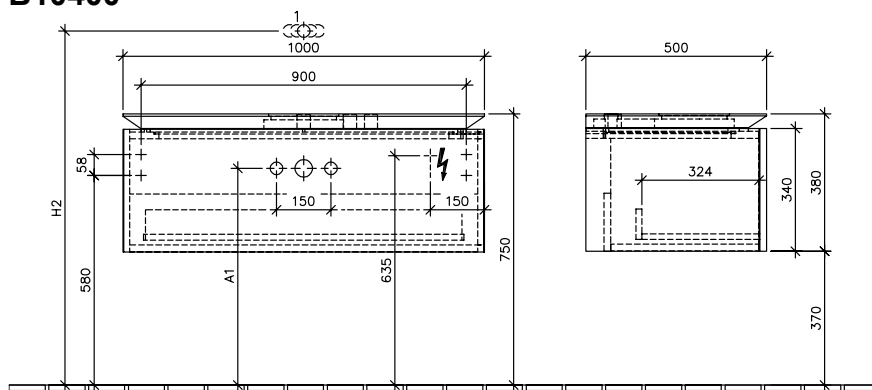

ТЕХНИЧЕСКИЕ ЧЕРТЕЖИ

B10400

⚡ 220 – 240 V loser Netzanschluss (laut VDE 0100 Teil 701)

	1	2	3	4	H2	A1
5144 00 / 01	X		X	X	1010	590
5148 00 / 01	X	X	X	X	1010	590
5149 00 / 01	X	X	X	X	1010	590
5149 10 / 11	X				1010	590
5151 00 / 01	X	X	X	X	1010	590
5151 10 / 11	X			X	1010	590
5154 00 / 01	X	X			1010	590
4110 45	X			X	1090	600
4110 60	X	X			1090	600
4110 80	X				1090	600
4132 60 / 61	X		X		1070	630
4125 40 / 41	X		X	X	1070	630
4126 60 / 61	X			X	1070	630
4127 60 / 61	X				1070	630