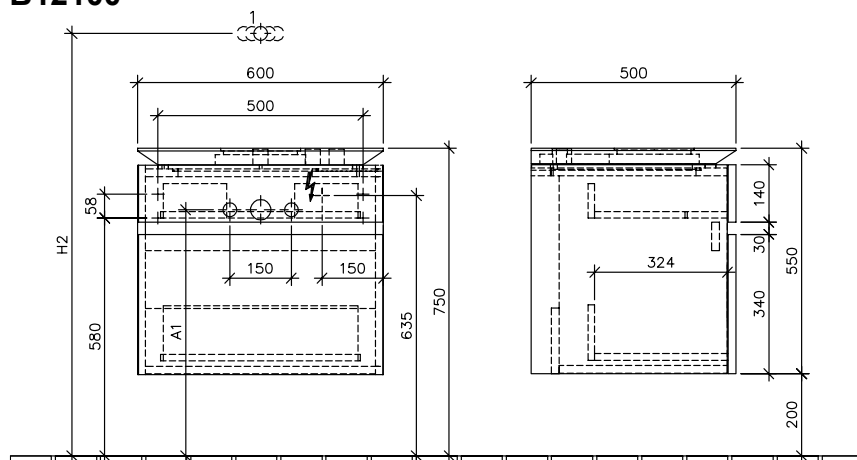

ТЕХНИЧЕСКИЕ ЧЕРТЕЖИ

B12100

⚡ 220 - 240 V loser Netzanschluss (laut VDE 0100 Teil 701)