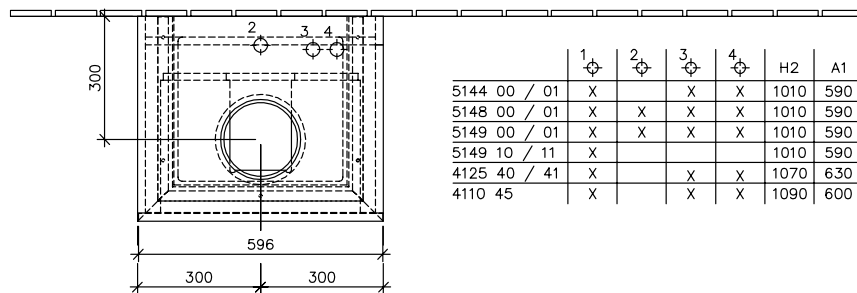

1	2	3	4	H2	A1
5144 00 / 01	X		X	X	1010	590
5148 00 / 01	X	X	X	X	1010	590
5149 00 / 01	X	X	X	X	1010	590
5149 10 / 11	X				1010	590
4125 40 / 41	X		X	X	1070	630
4110 45	X		X	X	1090	600