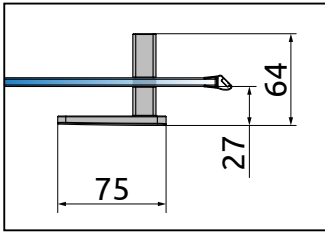

1A

1B

2.

3.

Wariant LEWY  
Variant L

Wariant PRAWY  
Variant R

**KDJ DRZWI / KDJ DOOR**

Model	A1	X1	Y1	B	C	D	H
<b>KDJ 80</b>	800	785	748	520	239	505	2000
<b>KDJ 90</b>	900	885	848	620	239	605	2000
<b>KDJ 100</b>	1000	985	948	620	339	605	2000
<b>KDJ 110</b>	1100	1085	1048	820	239	805	2000
<b>KDJ 120</b>	1200	1185	1148	820	339	805	2000

**ŚCIANKA S1 /  
SIDEWALL S1**

Model	A2	X2	Y2
<b>S1 75</b>	750	722-737	717-732
<b>S1 80</b>	800	772-787	767-782
<b>S1 90</b>	900	872-887	867-882
<b>S1 100</b>	1000	972-987	967-982

Wariant LEWY  
Variant L