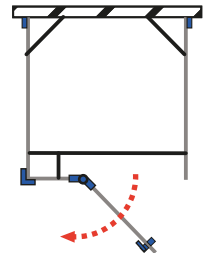

1A

1B

2.

3.

Wariant LEWY  
Variant L

Wariant PRAWY  
Variant R

**KDJ DRZWI / KDJ DOOR**

Model	A1	X1	Y1	B	C	D	H
<b>KDJ 80</b>	800	785	748	520	239	505	2000
<b>KDJ 90</b>	900	885	848	620	239	605	2000
<b>KDJ 100</b>	1000	985	948	620	339	605	2000
<b>KDJ 110</b>	1100	1085	1048	820	239	805	2000
<b>KDJ 120</b>	1200	1185	1148	820	339	805	2000

**ŚCIANKA S1 /  
SIDEWALL S1**

Model	A2	X2	Y2
<b>S1 75</b>	750	722-737	717-732
<b>S1 80</b>	800	772-787	767-782
<b>S1 90</b>	900	872-887	867-882
<b>S1 100</b>	1000	972-987	967-982

Wariant LEWY  
Variant L