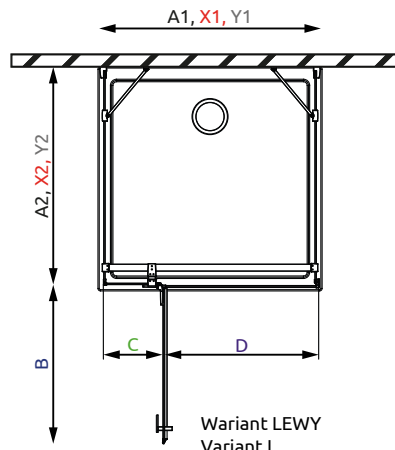

1A

1B

2.

3.

Wariant LEWY  
Variant L

Wariant PRAWY  
Variant R

**KDJ DRZWI / KDJ DOOR**

Model	A1	X1	Y1	B	C	D	H
<b>KDJ 80</b>	800	785	748	520	239	505	2000
<b>KDJ 90</b>	900	885	848	620	239	605	2000
<b>KDJ 100</b>	1000	985	948	620	339	605	2000
<b>KDJ 110</b>	1100	1085	1048	820	239	805	2000
<b>KDJ 120</b>	1200	1185	1148	820	339	805	2000

**ŚCIANKA S1 /  
SIDEWALL S1**

Model	A2	X2	Y2
<b>S1 75</b>	750	722-737	717-732
<b>S1 80</b>	800	772-787	767-782
<b>S1 90</b>	900	872-887	867-882
<b>S1 100</b>	1000	972-987	967-982

Wariant LEWY  
Variant L