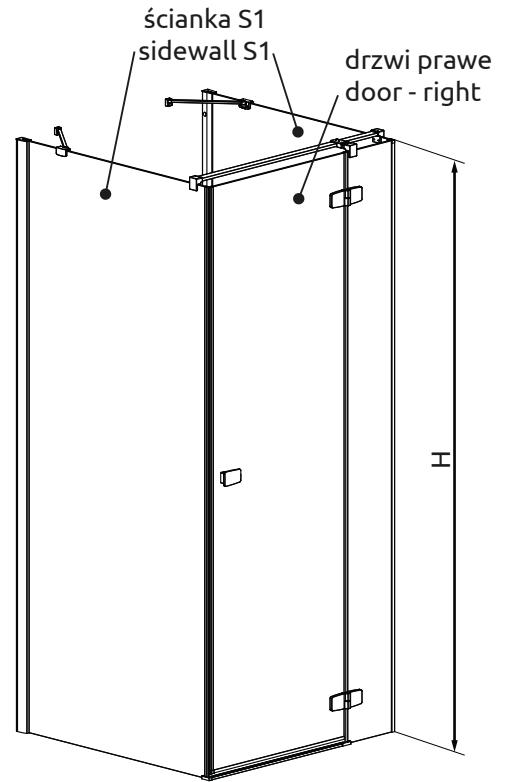

1A

1B

2.

3.

Wariant LEWY  
Variant L

Wariant PRAWY  
Variant R

**KDJ DRZWI / KDJ DOOR**

Model	A1	X1	Y1	B	C	D	H
<b>KDJ 80</b>	800	785	748	520	239	505	2000
<b>KDJ 90</b>	900	885	848	620	239	605	2000
<b>KDJ 100</b>	1000	985	948	620	339	605	2000
<b>KDJ 110</b>	1100	1085	1048	820	239	805	2000
<b>KDJ 120</b>	1200	1185	1148	820	339	805	2000

**ŚCIANKA S1 /  
SIDEWALL S1**

Model	A2	X2	Y2
<b>S1 75</b>	750	722-737	717-732
<b>S1 80</b>	800	772-787	767-782
<b>S1 90</b>	900	872-887	867-882
<b>S1 100</b>	1000	972-987	967-982

Wariant LEWY  
Variant L