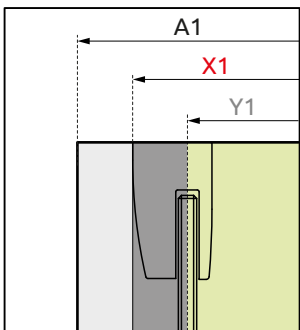

1A

1B

2.

3.

Wariant LEWY  
Variant L

Wariant PRAWY  
Variant R

**KDJ DRZWI / KDJ DOOR**

Model	A1	X1	Y1	B	C	D	H
<b>KDJ 80</b>	800	785	748	520	239	505	2000
<b>KDJ 90</b>	900	885	848	620	239	605	2000
<b>KDJ 100</b>	1000	985	948	620	339	605	2000
<b>KDJ 110</b>	1100	1085	1048	820	239	805	2000
<b>KDJ 120</b>	1200	1185	1148	820	339	805	2000

**ŚCIANKA S1 /  
SIDEWALL S1**

Model	A2	X2	Y2
<b>S1 75</b>	750	722-737	717-732
<b>S1 80</b>	800	772-787	767-782
<b>S1 90</b>	900	872-887	867-882
<b>S1 100</b>	1000	972-987	967-982

Wariant LEWY  
Variant L