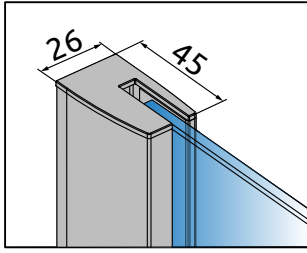

1A

1B

2.

3.

Wariant LEWY  
Variant L

Wariant PRAWY  
Variant R

**KDJ DRZWI / KDJ DOOR**

Model	A1	X1	Y1	B	C	D	H
<b>KDJ 80</b>	800	785	748	520	239	505	2000
<b>KDJ 90</b>	900	885	848	620	239	605	2000
<b>KDJ 100</b>	1000	985	948	620	339	605	2000
<b>KDJ 110</b>	1100	1085	1048	820	239	805	2000
<b>KDJ 120</b>	1200	1185	1148	820	339	805	2000

**ŚCIANKA S1 /  
SIDEWALL S1**

Model	A2	X2	Y2
<b>S1 75</b>	750	722-737	717-732
<b>S1 80</b>	800	772-787	767-782
<b>S1 90</b>	900	872-887	867-882
<b>S1 100</b>	1000	972-987	967-982

Wariant LEWY  
Variant L