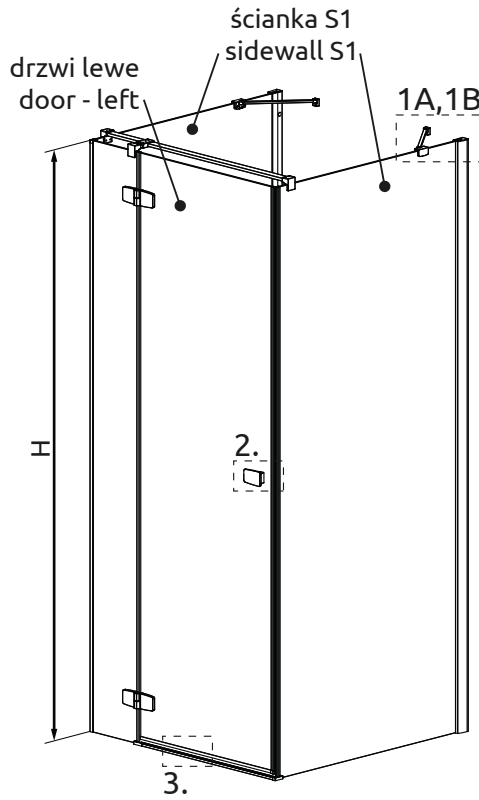

1A

1B

2.

3.

Wariant LEWY  
Variant L

Wariant PRAWY  
Variant R

**KDJ DRZWI / KDJ DOOR**

Model	A1	X1	Y1	B	C	D	H
<b>KDJ 80</b>	800	785	748	520	239	505	2000
<b>KDJ 90</b>	900	885	848	620	239	605	2000
<b>KDJ 100</b>	1000	985	948	620	339	605	2000
<b>KDJ 110</b>	1100	1085	1048	820	239	805	2000
<b>KDJ 120</b>	1200	1185	1148	820	339	805	2000

**ŚCIANKA S1 /  
SIDEWALL S1**

Model	A2	X2	Y2
<b>S1 75</b>	750	722-737	717-732
<b>S1 80</b>	800	772-787	767-782
<b>S1 90</b>	900	872-887	867-882
<b>S1 100</b>	1000	972-987	967-982

Wariant LEWY  
Variant L