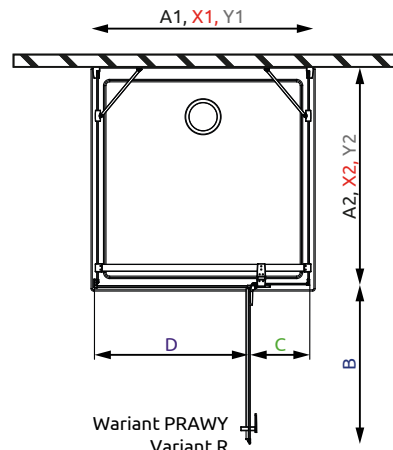

1A

1B

2.

3.

Wariant LEWY  
Variant L

Wariant PRAWY  
Variant R

**KDJ DRZWI / KDJ DOOR**

Model	A1	X1	Y1	B	C	D	H
<b>KDJ 80</b>	800	785	748	520	239	505	2000
<b>KDJ 90</b>	900	885	848	620	239	605	2000
<b>KDJ 100</b>	1000	985	948	620	339	605	2000
<b>KDJ 110</b>	1100	1085	1048	820	239	805	2000
<b>KDJ 120</b>	1200	1185	1148	820	339	805	2000

**ŚCIANKA S1 /  
SIDEWALL S1**

Model	A2	X2	Y2
<b>S1 75</b>	750	722-737	717-732
<b>S1 80</b>	800	772-787	767-782
<b>S1 90</b>	900	872-887	867-882
<b>S1 100</b>	1000	972-987	967-982

Wariant LEWY  
Variant L