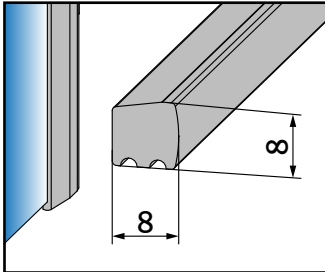

1A

1B

2.

3.

Wariant LEWY  
Variant L

Wariant PRAWY  
Variant R

**KDJ DRZWI / KDJ DOOR**

Model	A1	X1	Y1	B	C	D	H
<b>KDJ 80</b>	800	785	748	520	239	505	2000
<b>KDJ 90</b>	900	885	848	620	239	605	2000
<b>KDJ 100</b>	1000	985	948	620	339	605	2000
<b>KDJ 110</b>	1100	1085	1048	820	239	805	2000
<b>KDJ 120</b>	1200	1185	1148	820	339	805	2000

**ŚCIANKA S1 /  
SIDEWALL S1**

Model	A2	X2	Y2
<b>S1 75</b>	750	722-737	717-732
<b>S1 80</b>	800	772-787	767-782
<b>S1 90</b>	900	872-887	867-882
<b>S1 100</b>	1000	972-987	967-982

Wariant LEWY  
Variant L