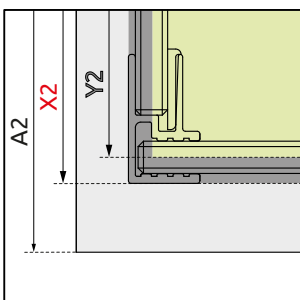

1A

1B

2.

3.

Wariant LEWY  
Variant L

Wariant PRAWY  
Variant R

**KDJ DRZWI / KDJ DOOR**

Model	A1	X1	Y1	B	C	D	H
<b>KDJ 80</b>	800	785	748	520	239	505	2000
<b>KDJ 90</b>	900	885	848	620	239	605	2000
<b>KDJ 100</b>	1000	985	948	620	339	605	2000
<b>KDJ 110</b>	1100	1085	1048	820	239	805	2000
<b>KDJ 120</b>	1200	1185	1148	820	339	805	2000

**ŚCIANKA S1 /  
SIDEWALL S1**

Model	A2	X2	Y2
<b>S1 75</b>	750	722-737	717-732
<b>S1 80</b>	800	772-787	767-782
<b>S1 90</b>	900	872-887	867-882
<b>S1 100</b>	1000	972-987	967-982

Wariant LEWY  
Variant L