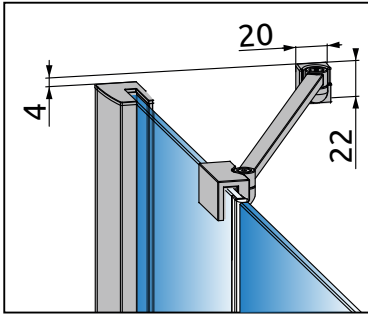

1A

1B

2.

3.

Wariant LEWY  
Variant L

Wariant PRAWY  
Variant R

**KDJ DRZWI / KDJ DOOR**

Model	A1	X1	Y1	B	C	D	H
<b>KDJ 80</b>	800	785	748	520	239	505	2000
<b>KDJ 90</b>	900	885	848	620	239	605	2000
<b>KDJ 100</b>	1000	985	948	620	339	605	2000
<b>KDJ 110</b>	1100	1085	1048	820	239	805	2000
<b>KDJ 120</b>	1200	1185	1148	820	339	805	2000

**ŚCIANKA S1 /  
SIDEWALL S1**

Model	A2	X2	Y2
<b>S1 75</b>	750	722-737	717-732
<b>S1 80</b>	800	772-787	767-782
<b>S1 90</b>	900	872-887	867-882
<b>S1 100</b>	1000	972-987	967-982

Wariant LEWY  
Variant L