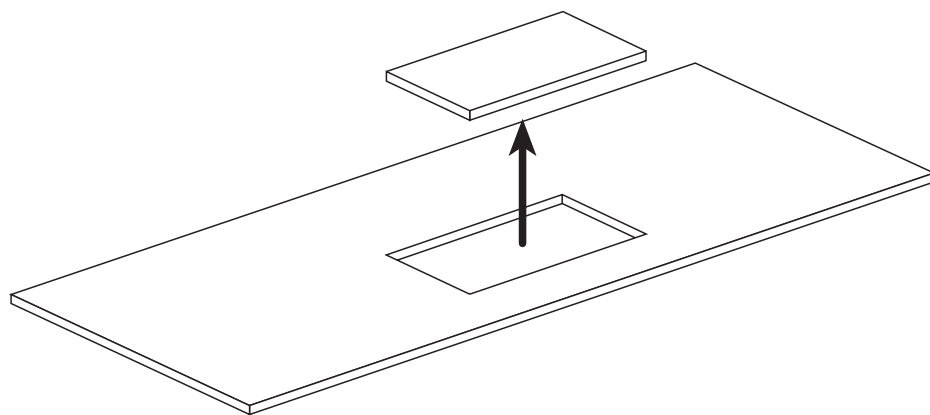

ISTRUZIONI DI MONTAGGIO LAVABI SOTTOPIANO
Mounting instruction for under-top basin

ART CERAM SRL

Sede legale e stabilimento: Via Monsignor Tenderini snc - 01033 Civita Castellana (vt) - Italia
tel. 0761.599499 r.a. - fax 0761.514232 - www.artceram.it - e-mail: info@artceram.it

1