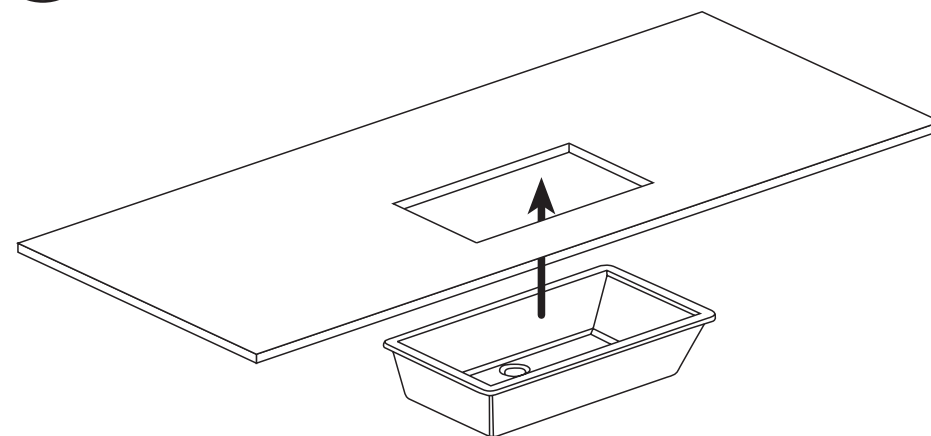

ISTRUZIONI DI MONTAGGIO LAVABI SOTTOPIANO
Mounting instruction for under-top basin

ART CERAM SRL

Sede legale e stabilimento: Via Monsignor Tenderini snc - 01033 Civita Castellana (vt) - Italia
tel. 0761.599499 r.a. - fax 0761.514232 - www.artceram.it - e-mail: info@artceram.it

1

2

3