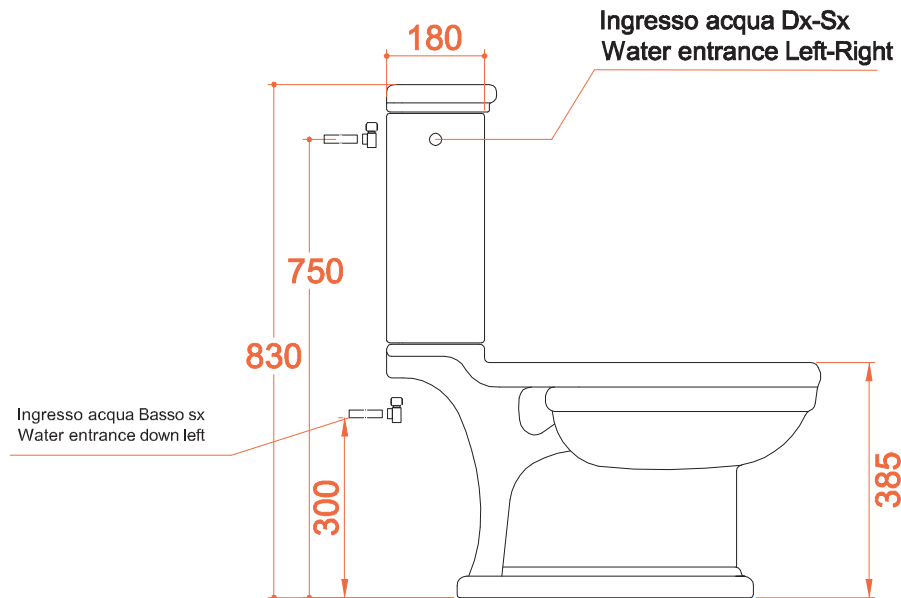

PESO/WEIGHT: KG 22 + 14

the.artceram
made in Italy

N.B. Le misure indicate possono subire una variazione dell'0,6% circa, dovuta ad usura stampi e a variazioni delle caratteristiche tecniche relative alle materie prime che compongono l'impasto.

N.B. Indicated size could have a variation of about 0,6% due to usure of the moulds or the variations of the materials' technical characteristics used in the mixture.