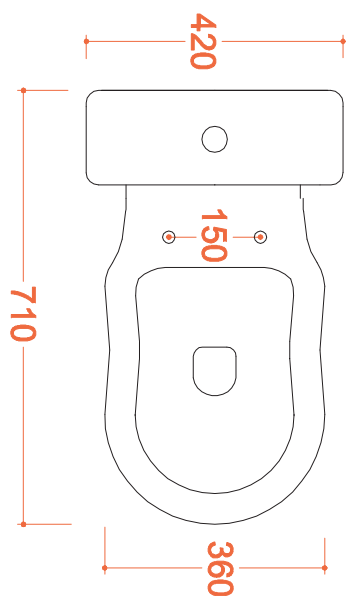

PESO/WEIGHT: KG 22 + 14

the.artceram
made in Italy

N.B. Le misure indicate possono subire una variazione dell'0,6% circa, dovuta ad usura stampi e a variazioni delle caratteristiche tecniche relative alle materie prime che compongono l'impasto.

N.B. Indicated size could have a variation of about 0,6% due to usure of the moulds or the variations of the materials' technical characteristics used in the mixture.