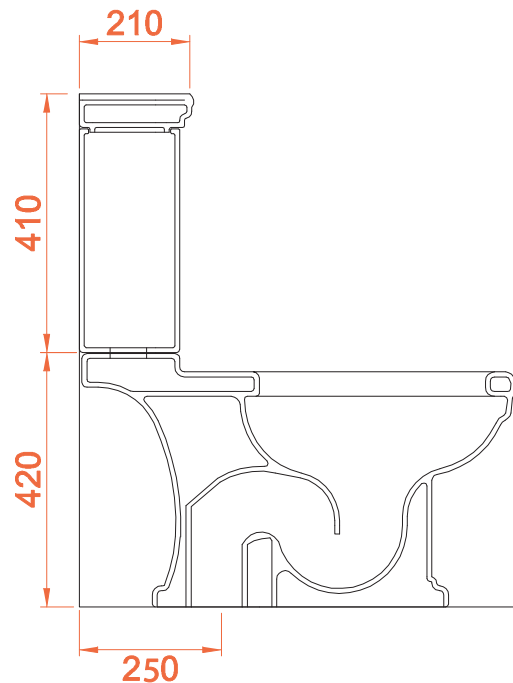

PESO/WEIGHT: KG 22 + 14

the.artceram
made in Italy

N.B. Le misure indicate possono subire una variazione dell'0,6% circa, dovuta ad usura stampi e a variazioni delle caratteristiche tecniche relative alle materie prime che compongono l'impasto.

N.B. Indicated size could have a variation of about 0,6% due to usure of the moulds or the variations of the materials' technical characteristics used in the mixture.