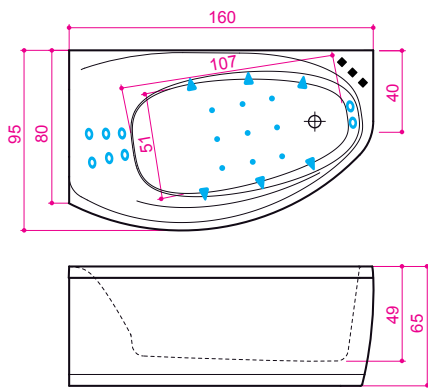

Eclipse 16

Размеры: 160 x 95 x 63 см
Объём: 240 л

Правая / левая
На фотографии изображена правосторонняя ванна

Система и описание	Водяных дюз шт	Воздушных дюз шт	Мощность W	Сила тока А
Ванна (S1) – Ванна простая. Включает переднюю панель (панели) и комплект слива-перелива	–	–	–	–
Аэро (S2) – Аэромассажная ванна с панелью управления EVO (on/off)	–	9	500	2,2
Гидро (S3) – Гидромассажная ванна с панелью управления EVO (on/off)	6+8	–	900	3,9
Комби (S4) – Аэро- и гидромассажная ванна с панелью управления EVO (on/off)	6+8	9	1400	6,1
Гидро Люкс (S5) – Гидромассажная ванна с панелью управления EVO+. В систему включена галогеновая подсветка	6+8	–	1535	6,7
ГидроЛюкс Плюс (S6) – Гидромассажная ванна с двумя насосами (DHP™) и панелью управления EVO+. В систему включена галогеновая подсветка.	–	–	–	–
КомбиЛюкс (S7) – Аэро- и гидромассажная ванна с панелью управления EVO+. В систему включена галогеновая подсветка.	6+8	9	2035	8,8
КомбиЛюкс Плюс (S8) – Аэро- и гидромассажная ванна с двумя насосами (DHP™) и панелью управления EVO+. В систему включена галогеновая подсветка.	–	–	–	–
Эксклюзив (S9) – Аэро- и гидромассажная ванна с электронным турбомассажем (ETM™) и панелью управления EVO+. В систему включена подсветка хромотерапии из 4 ламп.	–	–	–	–
Эксклюзив Плюс (S10) – Аэро- и гидромассажная ванна с двумя насосами (DHP™), электронным турбомассажем (ETM™) и панелью управления EVO+. В систему включена подсветка хромотерапии из 4 ламп.	–	–	–	–
SlimLine (S11) – Гидромассажная ванна с электронным устройством управления EasyTouch	6+8	–	1510	6,6

В цену ванны включена цена декоративной передней панели и массажного пакета.

Панели:

Массажный пакет в системе: (включено в системы S3-S11)

B1 Mini 6 Дюзы для спины
E17 Mini F2 Дюзы для ног

Аксессуары/Смесители: (место расположения указано на рисунке ■■■)