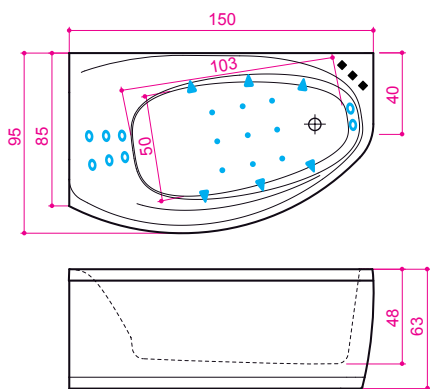

# Eclipse 15

Размеры: 150 x 95 x 63 см  
Объём: 220 л

Правая / левая  
На фотографии изображена правосторонняя ванна

Система и описание	Водяных дюз шт	Воздушных дюз шт	Мощность W	Сила тока А
<b>Ванна (S1)</b> – Ванна простая. Включает переднюю панель (панели) и комплект слива- перелива	–	–	–	–
<b>Аэро (S2)</b> – Аэромассажная ванна с панелью управления EVO (on/off)	–	9	500	2,2
<b>Гидро (S3)</b> – Гидромассажная ванна с панелью управления EVO (on/off)	6+8	–	900	3,9
<b>Комби (S4)</b> – Аэро- и гидромассажная ванна с панелью управления EVO (on/off)	6+8	9	1400	6,1
<b>Гидро Люкс (S5)</b> – Гидромассажная ванна с панелью управления EVO+. В систему включена галогеновая подсветка	6+8	–	1535	6,7
<b>ГидроЛюкс Плюс (S6)</b> – Гидромассажная ванна с двумя насосами (DHP™) и панелью управления EVO+. В систему включена галогеновая подсветка.	–	–	–	–
<b>КомбиЛюкс (S7)</b> – Аэро- и гидромассажная ванна с панелью управления EVO+. В систему включена галогеновая подсветка.	6+8	9	2035	8,8
<b>КомбиЛюкс Плюс (S8)</b> – Аэро- и гидромассажная ванна с двумя насосами (DHP™) и панелью управления EVO+. В систему включена галогеновая подсветка..	–	–	–	–
<b>Эксклюзив (S9)</b> – Аэро- и гидромассажная ванна с электронным турбомассажем (ETM™) и панелью управления EVO+. В систему включена подсветка хромотерапии из 4 ламп.	–	–	–	–
<b>Эксклюзив Плюс (S10)</b> – Аэро- и гидромассажная ванна с двумя насосами (DHP™), электронным турбомассажем (ETM™) и панелью управления EVO+. В систему включена подсветка хромотерапии из 4 ламп.	–	–	–	–
<b>SlimLine (S11)</b> – Гидромассажная ванна с электронным устройством управления EasyTouch	6+8	–	1510	6,6

В цену ванны включена цена декоративной передней панели и массажного пакета.