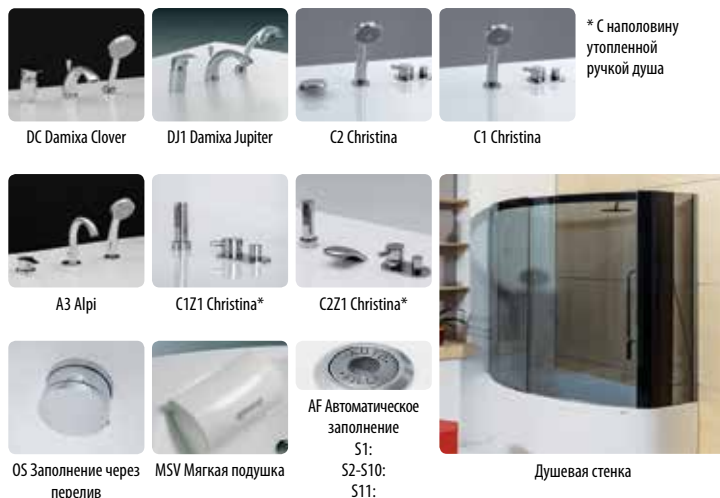

Панели:

Массажный пакет в системе: (включено в системы S3-S11)

Аксессуары/Смесители: (место расположения указано на рисунке ■■■)