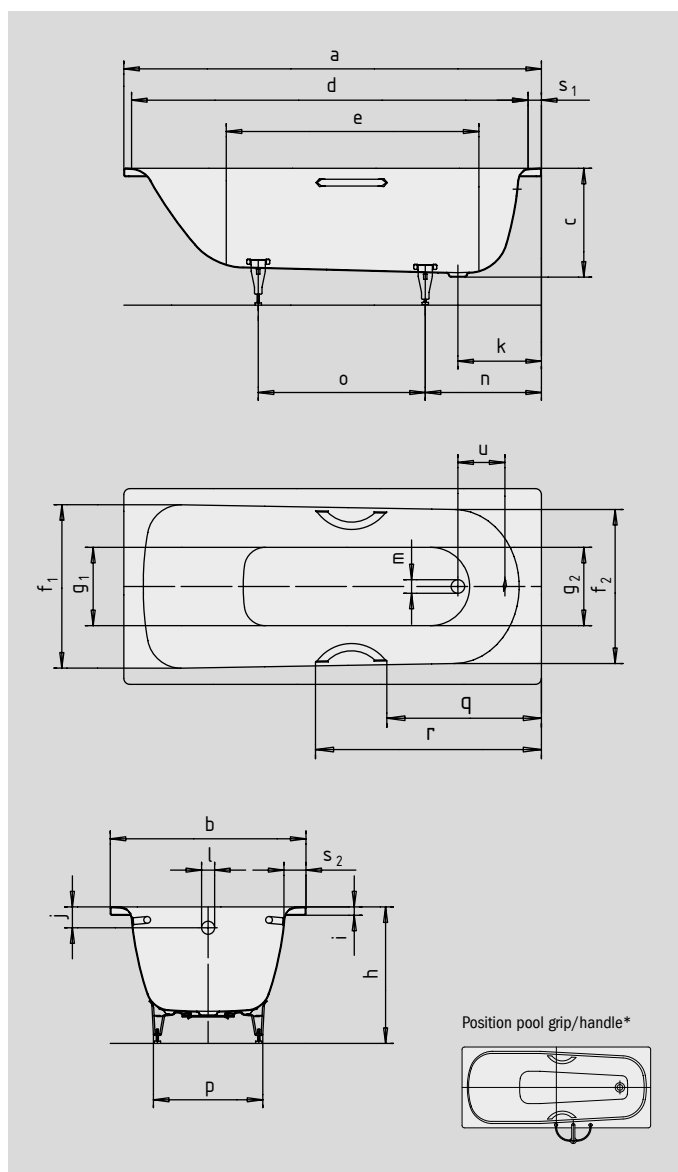

# SANIFORM PLUS SANIFORM PLUS STAR

- one-seater bath with waste at foot end
- classic four-cornered model
- made of Kaldewei steel enamel 3,5 mm
- also available with grips/handles

Similar illustration

Model No.		360-1/330	361-1/331	362-1/332	363-1/335	371-1/334	372-1/333	373-1/336	374/*338	375-1/337
External length	a	1400	1500	1600	1700	1700	1600	1700	1750	1800 mm
External width	b	700	700	700	700	730	750	750	750	800 mm
Depth	c	410	410	410	410	410	410	410	430	430 mm
Internal length (top)	d	1230	1330	1430	1530	1530	1430	1530	1630	1630 mm
<b>Internal length (bottom)</b>	<b>e</b>	<b>850</b>	<b>950</b>	<b>1050</b>	<b>1150</b>	<b>1150</b>	<b>1050</b>	<b>1150</b>	<b>1200</b>	<b>1250 mm</b>
Internal width (top)	f <sub>1</sub> ; f <sub>2</sub>	550; 530	550; 530	550; 530	550; 530	550; 530	600; 580	600; 580	630; 560	675; 640 mm
Internal width (bottom)	g <sub>1</sub> ; g <sub>2</sub>	390; 350	390; 350	390; 350	390; 350	390; 350	440; 400	440; 400	430; 380	520; 450 mm
Height with feet	h	545-560	545-560	545-560	545-560	545-560	545-560	545-560	565-580	555-580 mm
Height of rim	i	32	32	32	32	32	32	32	32	32 mm
Distance top edge to centre of overflow hole	j	63	63	63	63	63	63	63	70	75 mm
Distance bath edge to centre of drain hole	k	310	320	310	310	310	310	310	285	310 mm
Diameter of overflow hole	l	52	52	52	52	52	52	52	52	52 mm
Diameter of drain hole	m	52	52	52	52	52	52	52	52	52 mm
Distance foot end of bath edge to centre of foot	n	455	445	450	450	450	445	445	450	470 mm
Distance between the feet	o	445	555	600	740	740	640	750	640	830 mm
Max. width of feet	p	380	380	380	380	370	430	430	430	480 mm
Distance bath edge (foot end) to where grip/handle starts	q	484,5	534,5	584,5	634,5	634,5	584,5	634,5	634,5	684,5 mm
Distance bath edge (foot end) to where grip/handle ends	r	758,5	808,5	858,5	908,5	908,5	858,5	908,5	908,5	958,5 mm
Width of rim (foot end; lengthwise)	s <sub>1</sub> ; s <sub>2</sub>	70; 75	70; 75	70; 75	70; 75	85; 90	70; 75	70; 75	60; 55	70; 75 mm
Distance between centre holes	u	212	222	212	212	212	218	218	221	216 mm
Water volume** in litres		67	82	93	111	111	107	123	145	150
Weight of the enamelled bath in kg		40	40	47	48	49	47	50	55	55
Anti-slip		∅ 288	∅ 288	∅ 288	∅ 288	∅ 288	∅ 288	∅ 288	∅ 288	∅ 288 mm
Full anti-slip		600 x 220	600 x 220	600 x 220	850 x 240	850 x 240	600 x 220	900 x 300	600 x 220	900 x 300 mm