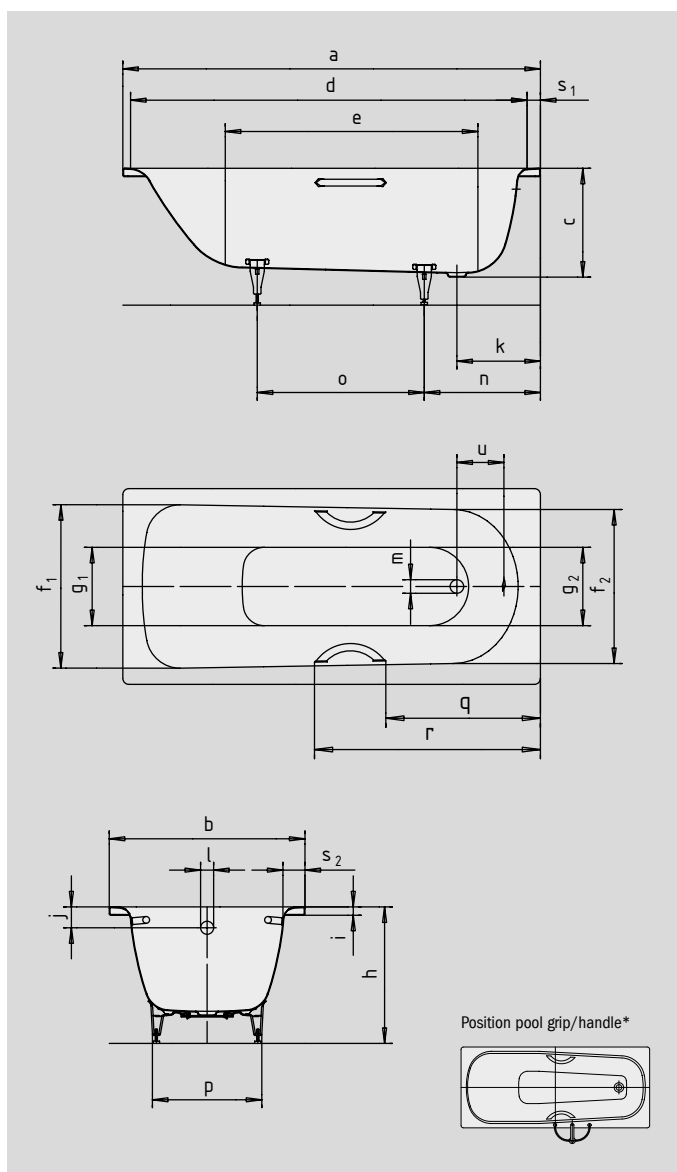

## SANIFORM PLUS STAR

- one-seater bath with waste at foot end
- classic four-cornered model
- made of Kaldewei steel enamel 3,5 mm
- also available with grips/handles

Similar illustration

Model No.		360-1/330	361-1/331	362-1/332	363-1/335	371-1/334	372-1/333	373-1/336	374/*338	375-1/337
External length	a	1400	1500	1600	1700	1700	1600	1700	1750	1800 mm
External width	b	700	700	700	700	730	750	750	750	800 mm
Depth	c	410	410	410	410	410	410	410	430	430 mm
Internal length (top)	d	1230	1330	1430	1530	1530	1430	1530	1630	1630 mm
<b>Internal length (bottom)</b>	<b>e</b>	<b>850</b>	<b>950</b>	<b>1050</b>	<b>1150</b>	<b>1150</b>	<b>1050</b>	<b>1150</b>	<b>1200</b>	<b>1250 mm</b>
Internal width (top)	f <sub>1</sub> ; f <sub>2</sub>	550; 530	550; 530	550; 530	550; 530	550; 530	600; 580	600; 580	630; 560	675; 640 mm
Internal width (bottom)	g <sub>1</sub> ; g <sub>2</sub>	390; 350	390; 350	390; 350	390; 350	390; 350	440; 400	440; 400	430; 380	520; 450 mm
Height with feet	h	545-560	545-560	545-560	545-560	545-560	545-560	545-560	565-580	555-580 mm
Height of rim	i	32	32	32	32	32	32	32	32	32 mm
Distance top edge to centre of overflow hole	j	63	63	63	63	63	63	63	70	75 mm
Distance bath edge to centre of drain hole	k	310	320	310	310	310	310	310	285	310 mm
Diameter of overflow hole	l	52	52	52	52	52	52	52	52	52 mm
Diameter of drain hole	m	52	52	52	52	52	52	52	52	52 mm
Distance foot end of bath edge to centre of foot	n	455	445	450	450	450	445	445	450	470 mm
Distance between the feet	o	445	555	600	740	740	640	750	640	830 mm
Max. width of feet	p	380	380	380	380	370	430	430	430	480 mm
Distance bath edge (foot end) to where grip/handle starts	q	484,5	534,5	584,5	634,5	634,5	584,5	634,5	634,5	684,5 mm
Distance bath edge (foot end) to where grip/handle ends	r	758,5	808,5	858,5	908,5	908,5	858,5	908,5	908,5	958,5 mm
Width of rim (foot end; lengthwise)	s <sub>1</sub> ; s <sub>2</sub>	70; 75	70; 75	70; 75	70; 75	85; 90	70; 75	70; 75	60; 55	70; 75 mm
Distance between centre holes	u	212	222	212	212	212	218	218	221	216 mm
Water volume** in litres		67	82	93	111	111	107	123	145	150
Weight of the enamelled bath in kg		40	40	47	48	49	47	50	55	55
Anti-slip		∅ 288	∅ 288	∅ 288	∅ 288	∅ 288	∅ 288	∅ 288	∅ 288	∅ 288 mm
Full anti-slip		600 x 220	600 x 220	600 x 220	850 x 240	850 x 240	600 x 220	900 x 300	600 x 220	900 x 300 mm