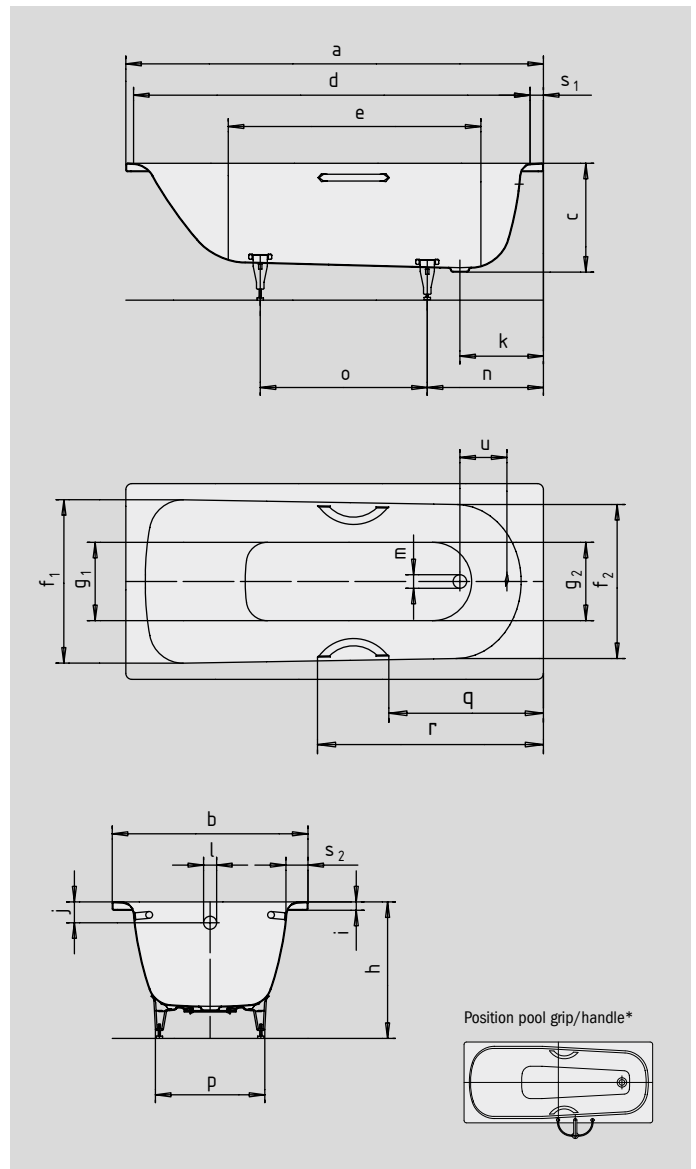

# SANIFORM PLUS SANIFORM PLUS STAR

- one-seater bath with waste at foot end
- classic four-cornered model
- made of Kaldewei steel enamel 3,5 mm
- also available with grips/handles

Similar illustration

Model No.		360-1/330	361-1/331	362-1/332	363-1/335	371-1/334	372-1/333	373-1/336	374/*338	375-1/337
External length	a	1400	1500	1600	1700	1700	1600	1700	1750	1800 mm
External width	b	700	700	700	700	730	750	750	750	800 mm
Depth	c	410	410	410	410	410	410	410	430	430 mm
Internal length (top)	d	1230	1330	1430	1530	1530	1430	1530	1630	1630 mm
<b>Internal length (bottom)</b>	<b>e</b>	<b>850</b>	<b>950</b>	<b>1050</b>	<b>1150</b>	<b>1150</b>	<b>1050</b>	<b>1150</b>	<b>1200</b>	<b>1250 mm</b>
Internal width (top)	f <sub>1</sub> ; f <sub>2</sub>	550; 530	550; 530	550; 530	550; 530	550; 530	600; 580	600; 580	630; 560	675; 640 mm
Internal width (bottom)	g <sub>1</sub> ; g <sub>2</sub>	390; 350	390; 350	390; 350	390; 350	390; 350	440; 400	440; 400	430; 380	520; 450 mm
Height with feet	h	545-560	545-560	545-560	545-560	545-560	545-560	545-560	565-580	555-580 mm
Height of rim	i	32	32	32	32	32	32	32	32	32 mm
Distance top edge to centre of overflow hole	j	63	63	63	63	63	63	63	70	75 mm
Distance bath edge to centre of drain hole	k	310	320	310	310	310	310	310	285	310 mm
Diameter of overflow hole	l	52	52	52	52	52	52	52	52	52 mm
Diameter of drain hole	m	52	52	52	52	52	52	52	52	52 mm
Distance foot end of bath edge to centre of foot	n	455	445	450	450	450	445	445	450	470 mm
Distance between the feet	o	445	555	600	740	740	640	750	640	830 mm
Max. width of feet	p	380	380	380	380	370	430	430	430	480 mm
Distance bath edge (foot end) to where grip/handle starts	q	484,5	534,5	584,5	634,5	634,5	584,5	634,5	634,5	684,5 mm
Distance bath edge (foot end) to where grip/handle ends	r	758,5	808,5	858,5	908,5	908,5	858,5	908,5	908,5	958,5 mm
Width of rim (foot end; lengthwise)	s <sub>1</sub> ; s <sub>2</sub>	70; 75	70; 75	70; 75	70; 75	85; 90	70; 75	70; 75	60; 55	70; 75 mm
Distance between centre holes	u	212	222	212	212	212	218	218	221	216 mm
Water volume** in litres		67	82	93	111	111	107	123	145	150
Weight of the enamelled bath in kg		40	40	47	48	49	47	50	55	55
Anti-slip		∅ 288	∅ 288	∅ 288	∅ 288	∅ 288	∅ 288	∅ 288	∅ 288	∅ 288 mm
Full anti-slip		600 x 220	600 x 220	600 x 220	850 x 240	850 x 240	600 x 220	900 x 300	600 x 220	900 x 300 mm