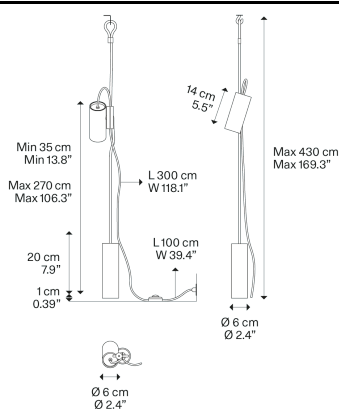

Cima,
Design by Marco Dessí

Модель Cima

Вдохновленный функцией палубных стопоров, используемых на парусных лодках, светильник Cima - «корабельный канат» на итальянском — представляет собой подвешенную лампу, с тросом в полную высоту, задуманным как изысканный и высоко функциональный элемент дизайна. Вдоль троса вертикально перемещается шарнир, поддерживающий корпус лампы, а противовес позволяет отрегулировать избыток троса. Простые цилиндрические формы и черный цвет этих элементов подчеркивают три яркие отделки троса, вибрирующие тональности, подходящие для любых интерьеров и стилей.

Cima

Источник света

GU10 Par 16 LED
1 × 10W
(W / L max 9 cm)

Лампа в комплект не входит

Оправа: Rope

Color	Code
Silver	173001
Gold	173002
Yellow	173003

Вес нетто: 1.75 kg

Количество упаковок: 1