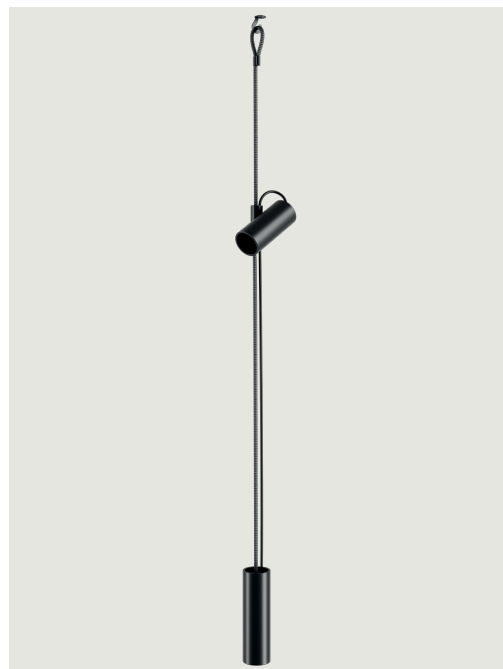

Cima,
Design by Marco Dessí

Модель Cima

Вдохновленный функцией палубных стопоров, используемых на парусных лодках, светильник Cima - «корабельный канат» на итальянском — представляет собой подвешенную лампу, с тросом в полную высоту, задуманным как изысканный и высоко функциональный элемент дизайна. Вдоль троса вертикально перемещается шарнир, поддерживающий корпус лампы, а противовес позволяет отрегулировать избыток троса. Простые цилиндрические формы и черный цвет этих элементов подчеркивают три яркие отделки троса, вибрирующие тональности, подходящие для любых интерьеров и стилей.

Cima

Источник света

GU10 Par 16 LED
1 × 10W
(W / L max 9 cm)

Лампа в комплект не входит

Оправа: Rope

Color	Code
Silver	173001
Gold	173002
Yellow	173003

Вес нетто: 1.75 kg

Количество упаковок: 1