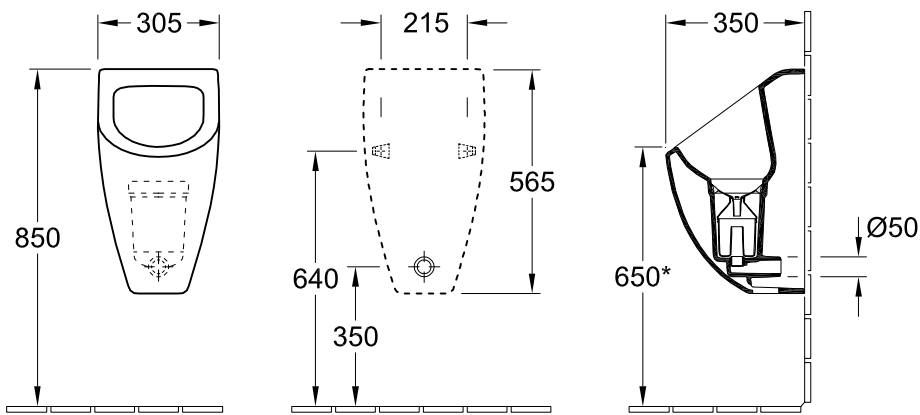

ПИССУАР SUBWAY

ИНФОРМАЦИЯ ОБ ИЗДЕЛИИ

1 . POSITION

Modell	751700
Коллекция	Subway
Проекты	■ DESIGN
Ширина	305 mm
Высота	565 mm
Depth	350 mm
Weight	18,3 kg
Описание	Санфарфор также предлагается с CeramicPlus вкл. сифон на 0- литров и запасной сифон, крепежный комплект для скрытого монтажа входит в комплект поставки
Подводка	без подводки воды
Материал	Санфарфор
Specification texts	Subway; Писсуар AquaZero; Санфарфор; Размер: 305 x 565 x 350 mm; вкл. сифон на 0- литров и запасной сифон, крепежный комплект для скрытого монтажа входит в комплект поставки

ЦВЕТА

Альпийский белый	75170001	4022693736062
Альпийский белый CeramicPlus	751700R1	4022693736116
Star White CeramicPlus	751700R2	4022693736123
Pergamon CeramicPlus	751700R3	4022693736130

ТЕХНИЧЕСКИЕ ЧЕРТЕЖИ

751700

* We recommend installation at a height suitable for the average user!