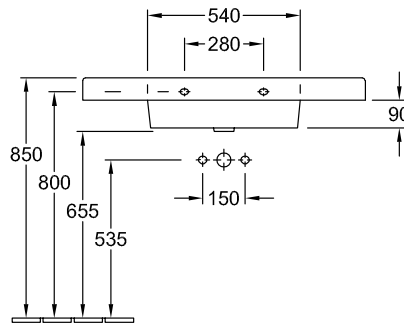

РАКОВИНА ДЛЯ УСТАНОВКИ НА ТУМБУ ARCHITECTURA

ИНФОРМАЦИЯ ОБ ИЗДЕЛИИ

1 . POSITION

Modell	611610
Коллекция	Architectura
Проекты	PLUS
Ширина	1000 mm
Depth	485 mm
Weight	30,41 kg
Описание	прежде Omnia Architectura Санфарфор также предлагается с CeramicPlus настенное крепление крепление 2 болтами M12x120 мм
Тип смесителя / Отверстие для смесителя Указание	для 3-позиционного смесителя, центральное отверстие для смесителя выбито
Перелив Указание	с переливом
Материал	Санфарфор
Specification texts	Architectura; Раковина для установки на тумбу; прежде Omnia Architectura; Санфарфор; Размер: 1000 x 485 mm; Прямоугольные версии; для 3-позиционного смесителя, центральное отверстие для смесителя выбито; с переливом; настенное крепление; крепление 2 болтами M12x120 мм

ЦВЕТА

Альпийский белый	61161001	4022693626103
Альпийский белый CeramicPlus	611610R1	4022693631428

ТЕХНИЧЕСКИЕ ЧЕРТЕЖИ

611610

7250 50
Position pedestal to determine Cx

7264 00