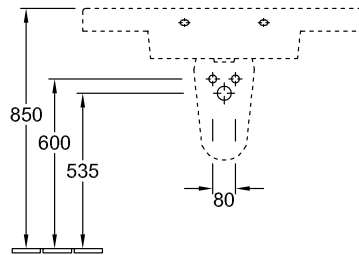

РАКОВИНА ДЛЯ УСТАНОВКИ НА ТУМБУ ARCHITECTURA

ИНФОРМАЦИЯ ОБ ИЗДЕЛИИ

1 . POSITION

Modell	611610
Коллекция	Architectura
Проекты	PLUS
Ширина	1000 mm
Depth	485 mm
Weight	30,41 kg
Описание	прежде Omnia Architectura Санфарфор также предлагается с CeramicPlus настенное крепление крепление 2 болтами M12x120 мм
Тип смесителя / Отверстие для смесителя Указание	для 3-позиционного смесителя, центральное отверстие для смесителя выбито
Перелив Указание	с переливом
Материал	Санфарфор
Specification texts	Architectura; Раковина для установки на тумбу; прежде Omnia Architectura; Санфарфор; Размер: 1000 x 485 mm; Прямоугольные версии; для 3-позиционного смесителя, центральное отверстие для смесителя выбито; с переливом; настенное крепление; крепление 2 болтами M12x120 мм

ЦВЕТА

Альпийский белый	61161001	4022693626103
Альпийский белый CeramicPlus	611610R1	4022693631428

ТЕХНИЧЕСКИЕ ЧЕРТЕЖИ

611610

7250 50
Position pedestal to determine Cx

7264 00