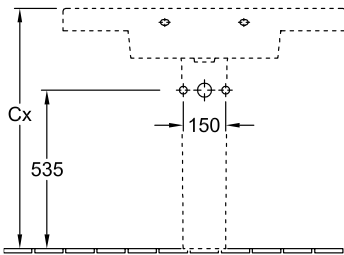

РАКОВИНА ДЛЯ УСТАНОВКИ НА ТУМБУ ARCHITECTURA

ИНФОРМАЦИЯ ОБ ИЗДЕЛИИ

1 . POSITION

Modell	611610
Коллекция	Architectura
Проекты	PLUS
Ширина	1000 mm
Depth	485 mm
Weight	30,41 kg
Описание	прежде Omnia Architectura Санфарфор также предлагается с CeramicPlus настенное крепление крепление 2 болтами M12x120 мм
Тип смесителя / Отверстие для смесителя Указание	для 3-позиционного смесителя, центральное отверстие для смесителя выбито
Перелив Указание	с переливом
Материал	Санфарфор
Specification texts	Architectura; Раковина для установки на тумбу; прежде Omnia Architectura; Санфарфор; Размер: 1000 x 485 mm; Прямоугольные версии; для 3-позиционного смесителя, центральное отверстие для смесителя выбито; с переливом; настенное крепление; крепление 2 болтами M12x120 мм

ЦВЕТА

Альпийский белый	61161001	4022693626103
Альпийский белый CeramicPlus	611610R1	4022693631428

ТЕХНИЧЕСКИЕ ЧЕРТЕЖИ

611610

7250 50
Position pedestal to determine Cx

7264 00