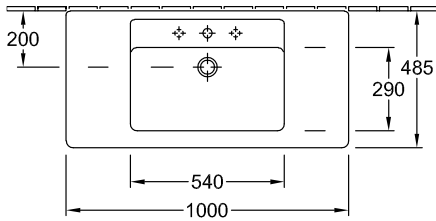

РАКОВИНА ДЛЯ УСТАНОВКИ НА ТУМБУ ARCHITECTURA

ИНФОРМАЦИЯ ОБ ИЗДЕЛИИ

1 . POSITION

Modell	611610
Коллекция	Architectura
Проекты	PLUS
Ширина	1000 mm
Depth	485 mm
Weight	30,41 kg
Описание	прежде Omnia Architectura Санфарфор также предлагается с CeramicPlus настенное крепление крепление 2 болтами M12x120 мм
Тип смесителя / Отверстие для смесителя Указание	для 3-позиционного смесителя, центральное отверстие для смесителя выбито
Перелив Указание	с переливом
Материал	Санфарфор
Specification texts	Architectura; Раковина для установки на тумбу; прежде Omnia Architectura; Санфарфор; Размер: 1000 x 485 mm; Прямоугольные версии; для 3-позиционного смесителя, центральное отверстие для смесителя выбито; с переливом; настенное крепление; крепление 2 болтами M12x120 мм

ЦВЕТА

Альпийский белый	61161001	4022693626103
Альпийский белый CeramicPlus	611610R1	4022693631428

ТЕХНИЧЕСКИЕ ЧЕРТЕЖИ

611610

7250 50
Position pedestal to determine Cx

7264 00