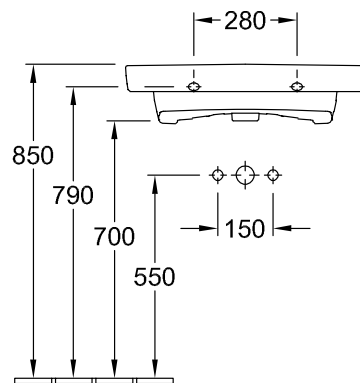

РАКОВИНА SUBWAY 2.0

ИНФОРМАЦИЯ ОБ ИЗДЕЛИИ

1 . POSITION

| | |
|--|---|
| Modell | 711465 |
| Коллекция | Subway 2.0 |
| Проекты | ■ DESIGN |
| Ширина | 650 mm |
| Depth | 490 mm |
| Weight | 19,56 kg |
| Описание | Санфарфор также предлагается с CeramicPlus крепление 2 болтами M12x120 мм |
| Тип смесителя / Отверстие для смесителя Указание | для 3-позиционного смесителя, центральное отверстие для смесителя выбито |
| Перелив Указание | с переливом |
| Материал | Санфарфор |
| Specification texts | Subway 2.0; Раковина; Санфарфор; Размер: 650 x 490 mm; Округлая версия; для 3- позиционного смесителя, центральное отверстие для смесителя выбито; с переливом; крепление 2 болтами M12x120 мм |

ЦВЕТА

| | | |
|------------------------------|----------|---------------|
| Альпийский белый | 71146501 | 4047289935537 |
| Альпийский белый CeramicPlus | 711465R1 | 4047289935551 |
| Star White CeramicPlus | 711465R2 | 4047289935544 |
| Pergamon CeramicPlus | 711465R3 | 4047289935568 |

ТЕХНИЧЕСКИЕ ЧЕРТЕЖИ

711465

7250 50
Position pedestal to determine Cx

7264 00 + 9219 88 Easy Access