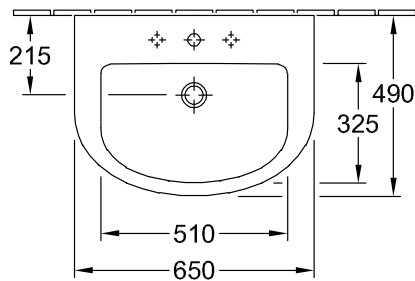

РАКОВИНА SUBWAY 2.0

ИНФОРМАЦИЯ ОБ ИЗДЕЛИИ

1 . POSITION

| | |
|--|---|
| Modell | 711465 |
| Коллекция | Subway 2.0 |
| Проекты | ■ DESIGN |
| Ширина | 650 mm |
| Depth | 490 mm |
| Weight | 19,56 kg |
| Описание | Санфарфор также предлагается с CeramicPlus крепление 2 болтами M12x120 мм |
| Тип смесителя / Отверстие для смесителя Указание | для 3-позиционного смесителя, центральное отверстие для смесителя выбито |
| Перелив Указание | с переливом |
| Материал | Санфарфор |
| Specification texts | Subway 2.0; Раковина; Санфарфор; Размер: 650 x 490 mm; Округлая версия; для 3- позиционного смесителя, центральное отверстие для смесителя выбито; с переливом; крепление 2 болтами M12x120 мм |

ТЕХНИЧЕСКИЕ ЧЕРТЕЖИ

711465

7250 50
Position pedestal to determine Cx

7264 00 + 9219 88 Easy Access