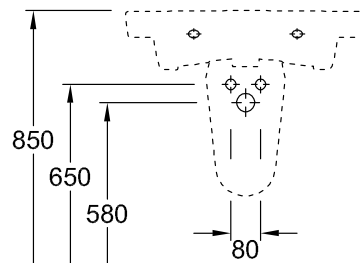

РАКОВИНА SUBWAY 2.0

ИНФОРМАЦИЯ ОБ ИЗДЕЛИИ

1 . POSITION

| | |
|--|---|
| Modell | 711465 |
| Коллекция | Subway 2.0 |
| Проекты | ■ DESIGN |
| Ширина | 650 mm |
| Depth | 490 mm |
| Weight | 19,56 kg |
| Описание | Санфарфор также предлагается с CeramicPlus крепление 2 болтами M12x120 мм |
| Тип смесителя / Отверстие для смесителя Указание | для 3-позиционного смесителя, центральное отверстие для смесителя выбито |
| Перелив Указание | с переливом |
| Материал | Санфарфор |
| Specification texts | Subway 2.0; Раковина; Санфарфор; Размер: 650 x 490 mm; Округлая версия; для 3- позиционного смесителя, центральное отверстие для смесителя выбито; с переливом; крепление 2 болтами M12x120 мм |

ЦВЕТА

| | | |
|------------------------------|----------|---------------|
| Альпийский белый | 71146501 | 4047289935537 |
| Альпийский белый CeramicPlus | 711465R1 | 4047289935551 |
| Star White CeramicPlus | 711465R2 | 4047289935544 |
| Pergamon CeramicPlus | 711465R3 | 4047289935568 |

ТЕХНИЧЕСКИЕ ЧЕРТЕЖИ

711465

7250 50
Position pedestal to determine Cx

7264 00 + 9219 88 Easy Access