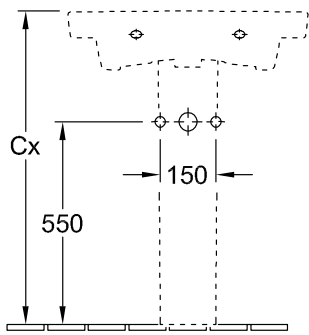

РАКОВИНА SUBWAY 2.0

ИНФОРМАЦИЯ ОБ ИЗДЕЛИИ

1 . POSITION

| | |
|--|---|
| Modell | 711465 |
| Коллекция | Subway 2.0 |
| Проекты | ■ DESIGN |
| Ширина | 650 mm |
| Depth | 490 mm |
| Weight | 19,56 kg |
| Описание | Санфарфор также предлагается с CeramicPlus крепление 2 болтами M12x120 мм |
| Тип смесителя / Отверстие для смесителя Указание | для 3-позиционного смесителя, центральное отверстие для смесителя выбито |
| Перелив Указание | с переливом |
| Материал | Санфарфор |
| Specification texts | Subway 2.0; Раковина; Санфарфор; Размер: 650 x 490 mm; Округлая версия; для 3- позиционного смесителя, центральное отверстие для смесителя выбито; с переливом; крепление 2 болтами M12x120 мм |

ТЕХНИЧЕСКИЕ ЧЕРТЕЖИ

711465

7250 50
Position pedestal to determine Cx

7264 00 + 9219 88 Easy Access