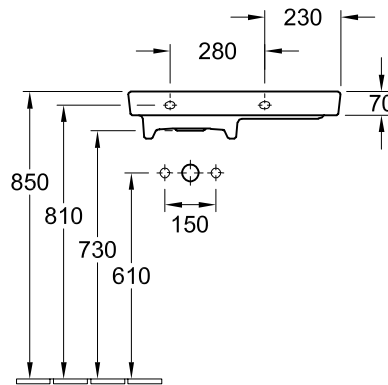

РАКОВИНА SUBWAY 2.0

ИНФОРМАЦИЯ ОБ ИЗДЕЛИИ

1 . POSITION

Modell	41156L
Коллекция	Subway 2.0
Проекты	■ DESIGN
Ширина	630 mm
Depth	355 mm
Weight	11,9 kg
Описание	Санфарфор чаша раковины слева также предлагается с CeramicPlus крепление 2 болтами M12x120 мм монтаж спереди
Тип смесителя / Отверстие для смесителя Указание	для 1-позиционного смесителя, отверстие для смесителя выбито
Перелив Указание	без перелива, Внимание: модели без перелива должны быть оснащены незапираемым сливным клапаном
Материал	Санфарфор
Specification texts	Subway 2.0; Раковина; Санфарфор; Размер: 630 x 355 mm; Прямоугольные версии; для 1-позиционного смесителя, отверстие для смесителя выбито; без перелива; Внимание: модели без перелива должны быть оснащены незапираемым сливным клапаном; чаша раковины слева; крепление 2 болтами M12x120 мм; монтаж спереди

ЦВЕТА

Альпийский белый	41156L01	4051202076405
Альпийский белый CeramicPlus	41156LR1	4051202076399
Star White CeramicPlus	41156LR2	4051202076382
Pergamon CeramicPlus	41156LR3	4051202076375

ТЕХНИЧЕСКИЕ ЧЕРТЕЖИ

41156L

Position pedestal to determine
Cx