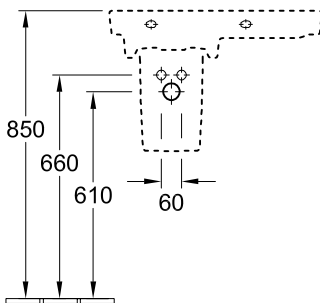

РАКОВИНА SUBWAY 2.0

ИНФОРМАЦИЯ ОБ ИЗДЕЛИИ

1 . POSITION

Modell	41156L
Коллекция	Subway 2.0
Проекты	■ DESIGN
Ширина	630 mm
Depth	355 mm
Weight	11,9 kg
Описание	Санфарфор чаша раковины слева также предлагается с CeramicPlus крепление 2 болтами M12x120 мм монтаж спереди
Тип смесителя / Отверстие для смесителя Указание	для 1-позиционного смесителя, отверстие для смесителя выбито
Перелив Указание	без перелива, Внимание: модели без перелива должны быть оснащены незапираемым сливным клапаном
Материал	Санфарфор
Specification texts	Subway 2.0; Раковина; Санфарфор; Размер: 630 x 355 mm; Прямоугольные версии; для 1-позиционного смесителя, отверстие для смесителя выбито; без перелива; Внимание: модели без перелива должны быть оснащены незапираемым сливным клапаном; чаша раковины слева; крепление 2 болтами M12x120 мм; монтаж спереди

ЦВЕТА

Альпийский белый	41156L01	4051202076405
Альпийский белый CeramicPlus	41156LR1	4051202076399
Star White CeramicPlus	41156LR2	4051202076382
Pergamon CeramicPlus	41156LR3	4051202076375

ТЕХНИЧЕСКИЕ ЧЕРТЕЖИ

41156L

Position pedestal to determine
Cx