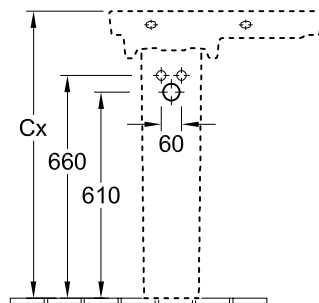

РАКОВИНА SUBWAY 2.0

ИНФОРМАЦИЯ ОБ ИЗДЕЛИИ

1 . POSITION

Modell	41156L
Коллекция	Subway 2.0
Проекты	■ DESIGN
Ширина	630 mm
Depth	355 mm
Weight	11,9 kg
Описание	Санфарфор чаша раковины слева также предлагается с CeramicPlus крепление 2 болтами M12x120 мм монтаж спереди
Тип смесителя / Отверстие для смесителя Указание	для 1-позиционного смесителя, отверстие для смесителя выбито
Перелив Указание	без перелива, Внимание: модели без перелива должны быть оснащены незапираемым сливным клапаном
Материал	Санфарфор
Specification texts	Subway 2.0; Раковина; Санфарфор; Размер: 630 x 355 mm; Прямоугольные версии; для 1-позиционного смесителя, отверстие для смесителя выбито; без перелива; Внимание: модели без перелива должны быть оснащены незапираемым сливным клапаном; чаша раковины слева; крепление 2 болтами M12x120 мм; монтаж спереди

ЦВЕТА

Альпийский белый	41156L01	4051202076405
Альпийский белый CeramicPlus	41156LR1	4051202076399
Star White CeramicPlus	41156LR2	4051202076382
Pergamon CeramicPlus	41156LR3	4051202076375

ТЕХНИЧЕСКИЕ ЧЕРТЕЖИ

41156L

Position pedestal to determine
Cx