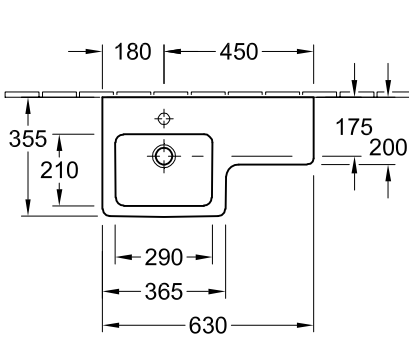

РАКОВИНА SUBWAY 2.0

ИНФОРМАЦИЯ ОБ ИЗДЕЛИИ

1 . POSITION

Modell	41156L
Коллекция	Subway 2.0
Проекты	■ DESIGN
Ширина	630 mm
Depth	355 mm
Weight	11,9 kg
Описание	Санфарфор чаша раковины слева также предлагается с CeramicPlus крепление 2 болтами M12x120 мм монтаж спереди
Тип смесителя / Отверстие для смесителя Указание	для 1-позиционного смесителя, отверстие для смесителя выбито
Перелив Указание	без перелива, Внимание: модели без перелива должны быть оснащены незапираемым сливным клапаном
Материал	Санфарфор
Specification texts	Subway 2.0; Раковина; Санфарфор; Размер: 630 x 355 mm; Прямоугольные версии; для 1-позиционного смесителя, отверстие для смесителя выбито; без перелива; Внимание: модели без перелива должны быть оснащены незапираемым сливным клапаном; чаша раковины слева; крепление 2 болтами M12x120 мм; монтаж спереди

ЦВЕТА

Альпийский белый	41156L01	4051202076405
Альпийский белый CeramicPlus	41156LR1	4051202076399
Star White CeramicPlus	41156LR2	4051202076382
Pergamon CeramicPlus	41156LR3	4051202076375

ТЕХНИЧЕСКИЕ ЧЕРТЕЖИ

41156L

Position pedestal to determine
Cx