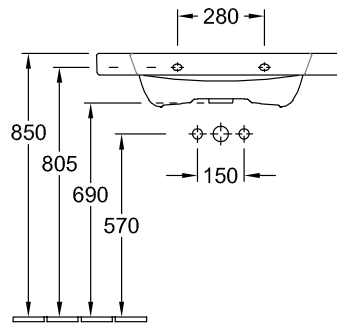

РАКОВИНА ДЛЯ УСТАНОВКИ НА ТУМБУ SENTIQUE

ИНФОРМАЦИЯ ОБ ИЗДЕЛИИ

1. POSITION

Modell	514280
Коллекция	Sentique
Проекты	■ DESIGN
Ширина	800 mm
Depth	520 mm
Weight	23,1 kg
Описание	Санфарфор также предлагается с CeramicPlus настенное крепление крепление 2 болтами M12x120 мм вкл. крышку перелива, хром монтаж сбоку (возможность монтажа 2 шт.)
Тип смесителя / Отверстие для смесителя Указание	для 3-позиционного смесителя, центральное отверстие для смесителя выбито
Перелив Указание	с переливом
Материал	Санфарфор
Specification texts	Sentique; Раковина для установки на тумбу; Санфарфор; Размер: 800 x 520 mm; Прямоугольные версии; для 3-позиционного смесителя, центральное отверстие для смесителя выбито; с переливом; настенное крепление; крепление 2 болтами M12x120 мм; вкл. крышку перелива, хром; монтаж сбоку (возможность монтажа 2 шт.)

ЦВЕТА

Альпийский белый	51428001	4022693904744
Альпийский белый CeramicPlus	514280R1	4022693904782
Star White CeramicPlus	514280R2	4022693904799

ТЕХНИЧЕСКИЕ ЧЕРТЕЖИ

514280

5243 00
Position pedestal to
determine Cx