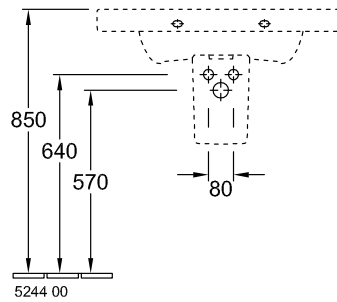

РАКОВИНА ДЛЯ УСТАНОВКИ НА ТУМБУ SENTIQUE

ИНФОРМАЦИЯ ОБ ИЗДЕЛИИ

1. POSITION

Modell	514280
Коллекция	Sentique
Проекты	■ DESIGN
Ширина	800 mm
Depth	520 mm
Weight	23,1 kg
Описание	Санфарфор также предлагается с CeramicPlus настенное крепление крепление 2 болтами M12x120 мм вкл. крышку перелива, хром монтаж сбоку (возможность монтажа 2 шт.)
Тип смесителя / Отверстие для смесителя Указание	для 3-позиционного смесителя, центральное отверстие для смесителя выбито
Перелив Указание	с переливом
Материал	Санфарфор
Specification texts	Sentique; Раковина для установки на тумбу; Санфарфор; Размер: 800 x 520 mm; Прямоугольные версии; для 3-позиционного смесителя, центральное отверстие для смесителя выбито; с переливом; настенное крепление; крепление 2 болтами M12x120 мм; вкл. крышку перелива, хром; монтаж сбоку (возможность монтажа 2 шт.)

ЦВЕТА

Альпийский белый	51428001	4022693904744
Альпийский белый CeramicPlus	514280R1	4022693904782
Star White CeramicPlus	514280R2	4022693904799

ТЕХНИЧЕСКИЕ ЧЕРТЕЖИ

514280

5243 00
Position pedestal to
determine Cx