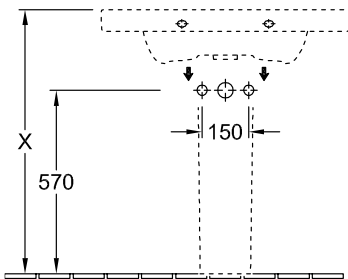

РАКОВИНА ДЛЯ УСТАНОВКИ НА ТУМБУ SENTIQUE

ИНФОРМАЦИЯ ОБ ИЗДЕЛИИ

1. POSITION

Modell	514280
Коллекция	Sentique
Проекты	■ DESIGN
Ширина	800 mm
Depth	520 mm
Weight	23,1 kg
Описание	Санфарфор также предлагается с CeramicPlus настенное крепление крепление 2 болтами M12x120 мм вкл. крышку перелива, хром монтаж сбоку (возможность монтажа 2 шт.)
Тип смесителя / Отверстие для смесителя Указание	для 3-позиционного смесителя, центральное отверстие для смесителя выбито
Перелив Указание	с переливом
Материал	Санфарфор
Specification texts	Sentique; Раковина для установки на тумбу; Санфарфор; Размер: 800 x 520 mm; Прямоугольные версии; для 3-позиционного смесителя, центральное отверстие для смесителя выбито; с переливом; настенное крепление; крепление 2 болтами M12x120 мм; вкл. крышку перелива, хром; монтаж сбоку (возможность монтажа 2 шт.)

ЦВЕТА

Альпийский белый	51428001	4022693904744
Альпийский белый CeramicPlus	514280R1	4022693904782
Star White CeramicPlus	514280R2	4022693904799

ТЕХНИЧЕСКИЕ ЧЕРТЕЖИ

514280

5243 00
Position pedestal to
determine Cx