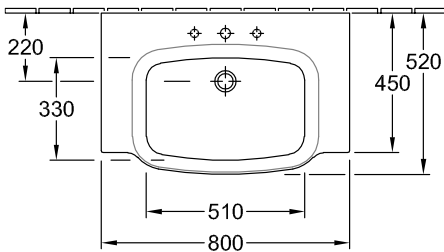

РАКОВИНА ДЛЯ УСТАНОВКИ НА ТУМБУ SENTIQUE

ИНФОРМАЦИЯ ОБ ИЗДЕЛИИ

1. POSITION

Modell	514280
Коллекция	Sentique
Проекты	■ DESIGN
Ширина	800 mm
Depth	520 mm
Weight	23,1 kg
Описание	Санфарфор также предлагается с CeramicPlus настенное крепление крепление 2 болтами M12x120 мм вкл. крышку перелива, хром монтаж сбоку (возможность монтажа 2 шт.)
Тип смесителя / Отверстие для смесителя Указание	для 3-позиционного смесителя, центральное отверстие для смесителя выбито
Перелив Указание	с переливом
Материал	Санфарфор
Specification texts	Sentique; Раковина для установки на тумбу; Санфарфор; Размер: 800 x 520 mm; Прямоугольные версии; для 3-позиционного смесителя, центральное отверстие для смесителя выбито; с переливом; настенное крепление; крепление 2 болтами M12x120 мм; вкл. крышку перелива, хром; монтаж сбоку (возможность монтажа 2 шт.)

ЦВЕТА

Альпийский белый	51428001	4022693904744
Альпийский белый CeramicPlus	514280R1	4022693904782
Star White CeramicPlus	514280R2	4022693904799

ТЕХНИЧЕСКИЕ ЧЕРТЕЖИ

514280

5243 00
Position pedestal to
determine Cx