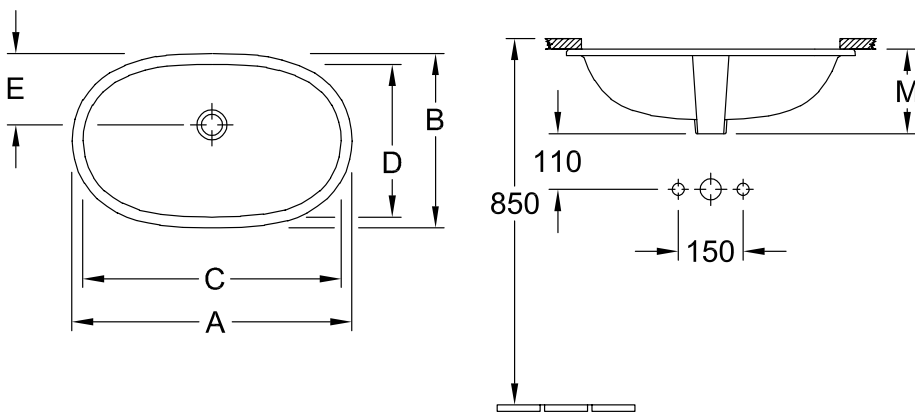

### 1 . POSITION

<b>Modell</b>	<b>416260</b>
Коллекция	O.novo
Проекты	START
Ширина	600 mm
Depth	350 mm
Weight	8,7 kg
Описание	Санфарфор также предлагается с CeramicPlus вырез столешницы под раковину можно выполнять только с оригинальной раковиной, т.к. допустимо отклонение в размере на несколько мм, возможен монтаж под ламинированные столешницы или столешницы из натурального камня крепежный комплект входит в комплект поставки
Тип смесителя / Отверстие для смесителя Указание	без предусмотренного для смесителя отверстия
Перелив Указание	с переливом
Материал	Санфарфор
Specification texts	O.novo; Раковина для установки под столешницу; Санфарфор; Размер: 600 x 350 mm; Округлая версия; без предусмотренного для смесителя отверстия; с переливом; вырез столешницы под раковину можно выполнять только с оригинальной раковиной, т.к. допустимо отклонение в размере на несколько мм, возможен монтаж под ламинированные столешницы или столешницы из натурального камня; крепежный комплект входит в комплект поставки

## ЦВЕТА

Альпийский белый	41626001	4051202085391
Альпийский белый CeramicPlus	416260R1	4051202095857

ТЕХНИЧЕСКИЕ ЧЕРТЕЖИ

416260

	A	B	C	D	E	M
4162 60	650	400	600	350	165	215
4162 50	580	370	530	320	145	205