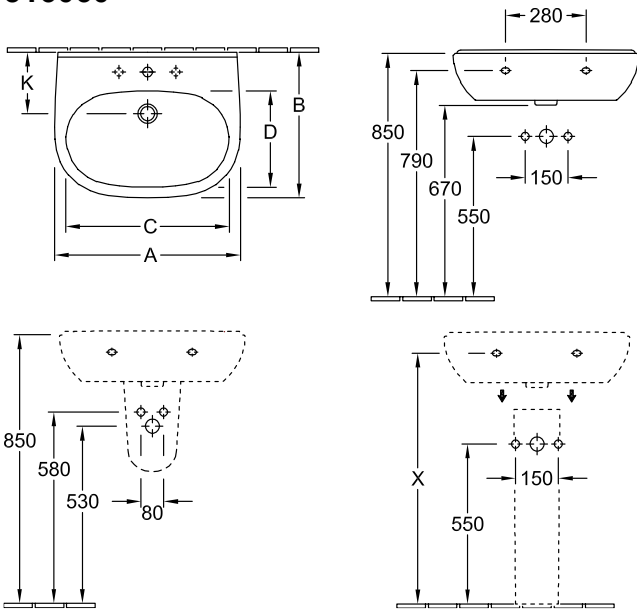

### 1 . POSITION

<b>Modell</b>	<b>516060</b>
Коллекция	O.novo
Проекты	■ START
Ширина	600 mm
Depth	490 mm
Weight	17,42 kg
Описание	Санфарфор также предлагается с CeramicPlus крепление 2 болтами M12x120 мм
Тип смесителя / Отверстие для смесителя Указание	для 3-позиционного смесителя, центральное отверстие для смесителя выбито
Перелив Указание	с переливом
Материал	Санфарфор
Specification texts	O.novo; Раковина; Санфарфор; Размер: 600 x 490 mm; Округлая версия; для 3-позиционного смесителя, центральное отверстие для смесителя выбито; с переливом; крепление 2 болтами M12x120 мм

## ЦВЕТА

Альпийский белый AntiBac	516060T1	4051202386061
Альпийский белый	51606001	4051202008291
Альпийский белый CeramicPlus	516060R1	4051202008284

ТЕХНИЧЕСКИЕ ЧЕРТЕЖИ

516060

	A	B	C	D
5160 55	550	450	475	280
5160 60	600	490	525	315
5160 65	650	510	565	330