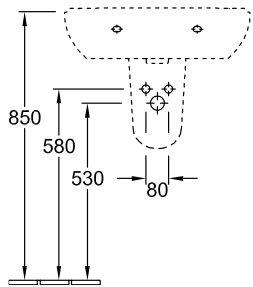

РАКОВИНА O.NOVO

ИНФОРМАЦИЯ ОБ ИЗДЕЛИИ

1 . POSITION

Modell	516065
Коллекция	O.novo
Проекты	■ START
Ширина	650 mm
Depth	510 mm
Weight	19,05 kg
Описание	Санфарфор также предлагается с CeramicPlus крепление 2 болтами M12x120 мм
Тип смесителя / Отверстие для смесителя Указание	для 3-позиционного смесителя, центральное отверстие для смесителя выбито
Перелив Указание	с переливом
Материал	Санфарфор
Specification texts	O.novo; Раковина; Санфарфор; Размер: 650 x 510 mm; Округлая версия; для 3-позиционного смесителя, центральное отверстие для смесителя выбито; с переливом; крепление 2 болтами M12x120 мм

ЦВЕТА

Альпийский белый	51606501	4051202011758
Альпийский белый CeramicPlus	516065R1	4051202011741
Альпийский белый AntiBac	516065T1	4051202386009

ТЕХНИЧЕСКИЕ ЧЕРТЕЖИ

516065

	A	B	C	D
5160 55	550	450	475	280
5160 60	600	490	525	315
5160 65	650	510	565	330