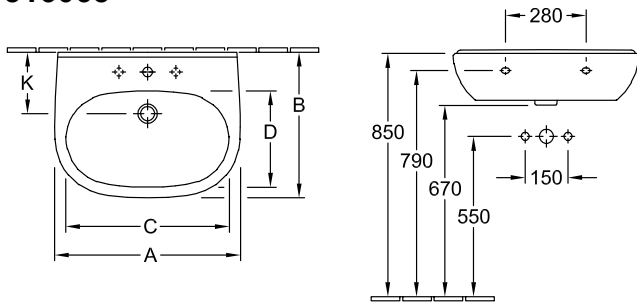

РАКОВИНА O.NOVO

ИНФОРМАЦИЯ ОБ ИЗДЕЛИИ

1 . POSITION

Modell	516065
Коллекция	O.novo
Проекты	■ START
Ширина	650 mm
Depth	510 mm
Weight	19,05 kg
Описание	Санфарфор также предлагается с CeramicPlus крепление 2 болтами M12x120 мм
Тип смесителя / Отверстие для смесителя Указание	для 3-позиционного смесителя, центральное отверстие для смесителя выбито
Перелив Указание	с переливом
Материал	Санфарфор
Specification texts	O.novo; Раковина; Санфарфор; Размер: 650 x 510 mm; Округлая версия; для 3-позиционного смесителя, центральное отверстие для смесителя выбито; с переливом; крепление 2 болтами M12x120 мм

ЦВЕТА

Альпийский белый	51606501	4051202011758
Альпийский белый CeramicPlus	516065R1	4051202011741
Альпийский белый AntiBac	516065T1	4051202386009

ТЕХНИЧЕСКИЕ ЧЕРТЕЖИ

516065

	A	B	C	D
5160 55	550	450	475	280
5160 60	600	490	525	315
5160 65	650	510	565	330