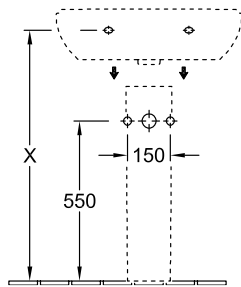

РАКОВИНА O.NOVO

ИНФОРМАЦИЯ ОБ ИЗДЕЛИИ

1 . POSITION

Modell	516065
Коллекция	O.novo
Проекты	■ START
Ширина	650 mm
Depth	510 mm
Weight	19,05 kg
Описание	Санфарфор также предлагается с CeramicPlus крепление 2 болтами M12x120 мм
Тип смесителя / Отверстие для смесителя Указание	для 3-позиционного смесителя, центральное отверстие для смесителя выбито
Перелив Указание	с переливом
Материал	Санфарфор
Specification texts	O.novo; Раковина; Санфарфор; Размер: 650 x 510 mm; Округлая версия; для 3-позиционного смесителя, центральное отверстие для смесителя выбито; с переливом; крепление 2 болтами M12x120 мм

ЦВЕТА

Альпийский белый	51606501	4051202011758
Альпийский белый CeramicPlus	516065R1	4051202011741
Альпийский белый AntiBac	516065T1	4051202386009

ТЕХНИЧЕСКИЕ ЧЕРТЕЖИ

516065

	A	B	C	D
5160 55	550	450	475	280
5160 60	600	490	525	315
5160 65	650	510	565	330