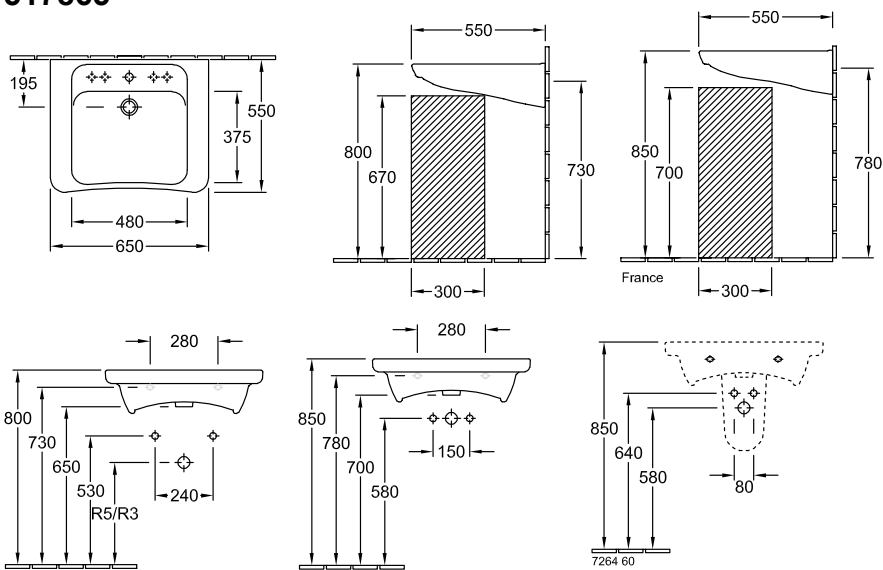

### 1 . POSITION

<b>Modell</b>	<b>517865</b>
Коллекция	Architectura
Проекты	PLUS
Ширина	650 mm
Depth	550 mm
Weight	20,65 kg
Описание	прежде Omnia Architectura Санфарфор также предлагается с CeramicPlus крепление 2 болтами M12x120 мм по требованиям DIN 18040
Тип смесителя / Отверстие для смесителя Указание	5 позиций отверстий для смесителей выбираются по желанию
Перелив Указание	с переливом
Материал	Санфарфор
Specification texts	Architectura; Раковина vita; прежде Omnia Architectura; Санфарфор; Размер: 650 x 550 mm; Прямоугольные версии; 5 позиций отверстий для смесителей выбираются по желанию; с переливом; крепление 2 болтами M12x120 мм; по требованиям DIN 18040

ТЕХНИЧЕСКИЕ ЧЕРТЕЖИ

517865

R3 Installation in acc. with DIN 18040 with standard space saving siphon  
 R5 Installation in acc. with DIN 18040 with standard concealed siphon

	R3	R5
5178/65/66/67/68	440	550