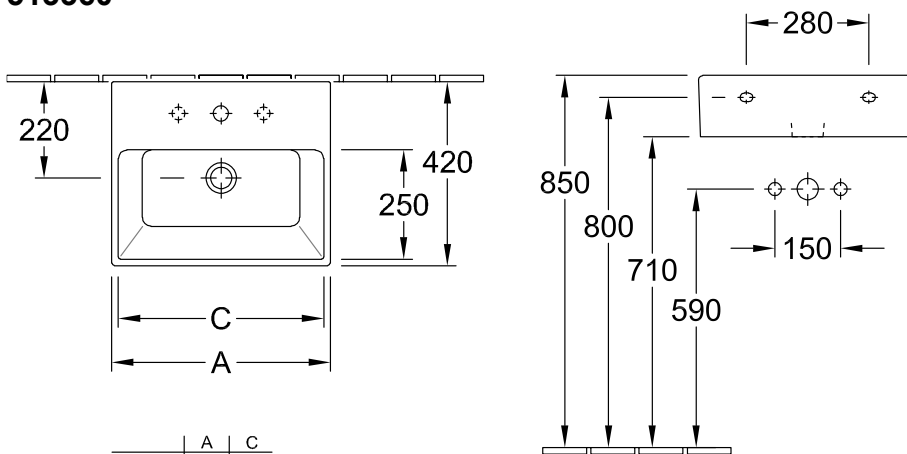

### 1 . POSITION

<b>Modell</b>	<b>513360</b>
Коллекция	Memento
Проекты	PREMIUM
Ширина	600 mm
Depth	420 mm
Weight	18,45 kg
Описание	Санфарфор CeramicPlus настенное крепление крепление 2 болтами M12x120 мм Подходящая мебельная программа CENTRAL LINE монтаж сбоку (возможность монтажа 2 шт.)
Тип смесителя / Отверстие для смесителя Указание	для 3-позиционного смесителя, центральное отверстие для смесителя выбито
Перелив Указание	с переливом
Материал	Санфарфор
Specification texts	Memento; Раковина; Санфарфор; Размер: 600 x 420 mm; Прямоугольные версии; для 3-позиционного смесителя, центральное отверстие для смесителя выбито; с переливом; настенное крепление; крепление 2 болтами M12x120 мм; монтаж сбоку (возможность монтажа 2 шт.)

ТЕХНИЧЕСКИЕ ЧЕРТЕЖИ

513360

	A	C
5133 50	500	460
5133 51	500	460
5133 5L	500	460
5133 5G	500	460
5133 60	600	565
5133 61	600	565
5133 6L	600	565
5133 6G	600	565