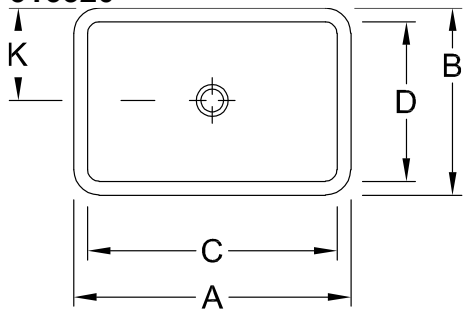

РАКОВИНА ДЛЯ УСТАНОВКИ ПОД СТОЛЕШНИЦУ LOOP & FRIENDS

ИНФОРМАЦИЯ ОБ ИЗДЕЛИИ

1 . POSITION

Modell	616320
Коллекция	Loop & Friends
Проекты	■ DESIGN
Ширина	615 mm
Depth	390 mm
Weight	17,5 kg
Описание	наружная сторона покрыта глазурью Санфарфор также предлагается с CeramicPlus вырез столешницы под раковину можно выполнять только с оригинальной раковиной, т.к. допустимо отклонение в размере на несколько мм, возможен монтаж под ламинированные столешницы или столешницы из натурального камня включая удлиненный стержень для механизма слива "pop-up", крепежный комплект входит в комплект поставки
Тип смесителя / Отверстие для смесителя Указание	без предусмотренного для смесителя отверстия
Перелив Указание	с переливом
Материал	Санфарфор
Specification texts	Loop & Friends; Раковина для установки под столешницу; Санфарфор; Размер: 615 x 390 mm; Прямоугольные версии; наружная сторона покрыта глазурью; без предусмотренного для смесителя отверстия; с переливом; вырез столешницы под раковину можно выполнять только с оригинальной раковиной, т.к. допустимо отклонение в размере на несколько мм, возможен монтаж под ламинированные столешницы или столешницы из натурального камня; включая удлиненный стержень для механизма слива "pop-up", крепежный комплект входит в комплект поставки

616320

	A	B	C	D	K	M
6163 00	600	405	540	340	203	180
6163 01	600	405	540	340	203	180
6163 20	675	450	615	380	225	175
6163 21	675	450	615	380	225	175