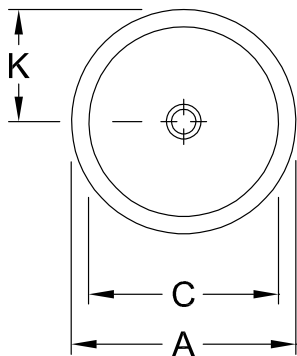

ВСТРАИВАЕМАЯ РАКОВИНА LOOP & FRIENDS

ИНФОРМАЦИЯ ОБ ИЗДЕЛИИ

1. POSITION

Modell	614039
Коллекция	Loop & Friends
Проекты	■ DESIGN
Ширина	390 mm
Weight	7,6 kg
Описание	наружная сторона покрыта глазурью Санфарфор также предлагается с CeramicPlus вкл. вырезной шаблон
Тип смесителя / Отверстие для смесителя Указание	без предусмотренного для смесителя отверстия
Перелив Указание	с переливом
Материал	Санфарфор
Specification texts	Loop & Friends; Встраиваемая раковина; Санфарфор; Размер: Диаметр: 390 mm; Круглая модель; наружная сторона покрыта глазурью; без предусмотренного для смесителя отверстия; с переливом; вкл. вырезной шаблон

ЦВЕТА

Альпийский белый	61403901	4022693428615
Альпийский белый CeramicPlus	614039R1	4022693428653
Star White CeramicPlus	614039R2	4022693428660
Pergamon CeramicPlus	614039R3	4022693428677

ТЕХНИЧЕСКИЕ ЧЕРТЕЖИ

614039

	A	C	G	K	R
6140 51	535	440	630	267	510
6141 51	535	440	630	267	510
6140 45	450	380	660	225	540
6141 45	450	380	660	225	540
6140 39	390	330	680	195	560
6141 39	390	330	680	195	560
6140 34	345	280	695	170	575
6141 34	345	280	695	170	575