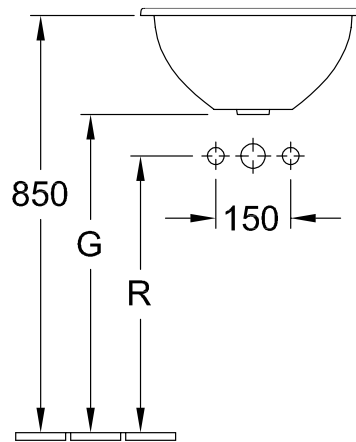

ВСТРАИВАЕМАЯ РАКОВИНА LOOP & FRIENDS

ИНФОРМАЦИЯ ОБ ИЗДЕЛИИ

1. POSITION

Modell	614039
Коллекция	Loop & Friends
Проекты	■ DESIGN
Ширина	390 mm
Weight	7,6 kg
Описание	наружная сторона покрыта глазурью Санфарфор также предлагается с CeramicPlus вкл. вырезной шаблон
Тип смесителя / Отверстие для смесителя Указание	без предусмотренного для смесителя отверстия
Перелив Указание	с переливом
Материал	Санфарфор
Specification texts	Loop & Friends; Встраиваемая раковина; Санфарфор; Размер: Диаметр: 390 mm; Круглая модель; наружная сторона покрыта глазурью; без предусмотренного для смесителя отверстия; с переливом; вкл. вырезной шаблон

ЦВЕТА

Альпийский белый	61403901	4022693428615
Альпийский белый CeramicPlus	614039R1	4022693428653
Star White CeramicPlus	614039R2	4022693428660
Pergamon CeramicPlus	614039R3	4022693428677

ТЕХНИЧЕСКИЕ ЧЕРТЕЖИ

614039

	A	C	G	K	R
6140 51	535	440	630	267	510
6141 51	535	440	630	267	510
6140 45	450	380	660	225	540
6141 45	450	380	660	225	540
6140 39	390	330	680	195	560
6141 39	390	330	680	195	560
6140 34	345	280	695	170	575
6141 34	345	280	695	170	575