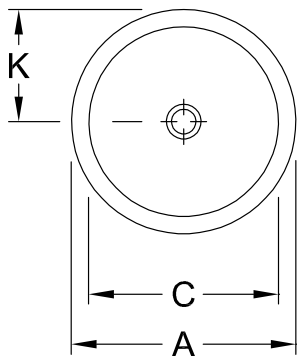

ВСТРАИВАЕМАЯ РАКОВИНА LOOP & FRIENDS

ИНФОРМАЦИЯ ОБ ИЗДЕЛИИ

1 . POSITION

Modell	614045
Коллекция	Loop & Friends
Проекты	■ DESIGN
Ширина	450 mm
Weight	10,3 kg
Описание	наружная сторона покрыта глазурью Санфарфор также предлагается с CeramicPlus вкл. вырезной шаблон, включая удлиненный стержень для механизма слива "pop-up"
Тип смесителя / Отверстие для смесителя Указание	без предусмотренного для смесителя отверстия
Перелив Указание	с переливом
Материал	Санфарфор
Specification texts	Loop & Friends; Встраиваемая раковина; Санфарфор; Размер: Диаметр: 450 mm; Круглая модель; наружная сторона покрыта глазурью; без предусмотренного для смесителя отверстия; с переливом; вкл. вырезной шаблон, включая удлиненный стержень для механизма слива "pop-up"

614045

	A	C	G	K	R
6140 51	535	440	630	267	510
6141 51	535	440	630	267	510
6140 45	450	380	660	225	540
6141 45	450	380	660	225	540
6140 39	390	330	680	195	560
6141 39	390	330	680	195	560
6140 34	345	280	695	170	575
6141 34	345	280	695	170	575