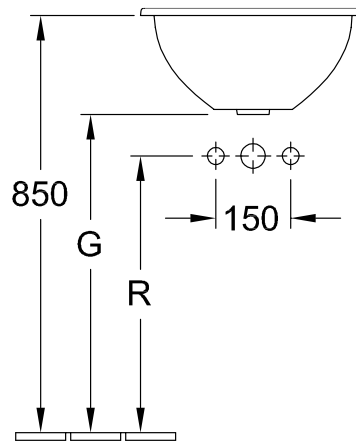

ВСТРАИВАЕМАЯ РАКОВИНА LOOP & FRIENDS

ИНФОРМАЦИЯ ОБ ИЗДЕЛИИ

1 . POSITION

Modell	614045
Коллекция	Loop & Friends
Проекты	■ DESIGN
Ширина	450 mm
Weight	10,3 kg
Описание	наружная сторона покрыта глазурью Санфарфор также предлагается с CeramicPlus вкл. вырезной шаблон, включая удлиненный стержень для механизма слива "pop-up"
Тип смесителя / Отверстие для смесителя Указание	без предусмотренного для смесителя отверстия
Перелив Указание	с переливом
Материал	Санфарфор
Specification texts	Loop & Friends; Встраиваемая раковина; Санфарфор; Размер: Диаметр: 450 mm; Круглая модель; наружная сторона покрыта глазурью; без предусмотренного для смесителя отверстия; с переливом; вкл. вырезной шаблон, включая удлиненный стержень для механизма слива "pop-up"

ЦВЕТА

Альпийский белый	61404501	4022693428691
Альпийский белый CeramicPlus	614045R1	4022693428738
Star White CeramicPlus	614045R2	4022693428745
Pergamon CeramicPlus	614045R3	4022693428752

ТЕХНИЧЕСКИЕ ЧЕРТЕЖИ

614045

	A	C	G	K	R
6140 51	535	440	630	267	510
6141 51	535	440	630	267	510
6140 45	450	380	660	225	540
6141 45	450	380	660	225	540
6140 39	390	330	680	195	560
6141 39	390	330	680	195	560
6140 34	345	280	695	170	575
6141 34	345	280	695	170	575