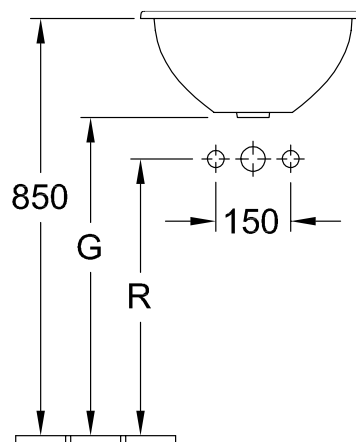

ВСТРАИВАЕМАЯ РАКОВИНА LOOP & FRIENDS

ИНФОРМАЦИЯ ОБ ИЗДЕЛИИ

1 . POSITION

Modell	614051
Коллекция	Loop & Friends
Проекты	■ DESIGN
Ширина	535 mm
Weight	14,7 kg
Описание	наружная сторона покрыта глазурью Санфарфор также предлагается с CeramicPlus вкл. вырезной шаблон, включая удлиненный стержень для механизма слива "pop-up"
Тип смесителя / Отверстие для смесителя Указание	без предусмотренного для смесителя отверстия
Перелив Указание	с переливом
Материал	Санфарфор
Specification texts	Loop & Friends; Встраиваемая раковина; Санфарфор; Размер: Диаметр: 535 mm; Круглые модели; наружная сторона покрыта глазурью; без предусмотренного для смесителя отверстия; с переливом; вкл. вырезной шаблон, включая удлиненный стержень для механизма слива "pop-up"

ЦВЕТА

Альпийский белый	61405101	4022693428776
Альпийский белый CeramicPlus	614051R1	4022693428813
Star White CeramicPlus	614051R2	4022693428820
Pergamon CeramicPlus	614051R3	4022693428837

ТЕХНИЧЕСКИЕ ЧЕРТЕЖИ

614051

	A	C	G	K	R
6140 51	535	440	630	267	510
6141 51	535	440	630	267	510
6140 45	450	380	660	225	540
6141 45	450	380	660	225	540
6140 39	390	330	680	195	560
6141 39	390	330	680	195	560
6140 34	345	280	695	170	575
6141 34	345	280	695	170	575