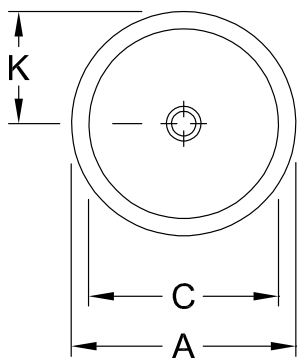

ВСТРАИВАЕМАЯ РАКОВИНА LOOP & FRIENDS

ИНФОРМАЦИЯ ОБ ИЗДЕЛИИ

1 . POSITION

Modell	614051
Коллекция	Loop & Friends
Проекты	■ DESIGN
Ширина	535 mm
Weight	14,7 kg
Описание	наружная сторона покрыта глазурью Санфарфор также предлагается с CeramicPlus вкл. вырезной шаблон, включая удлиненный стержень для механизма слива "pop-up"
Тип смесителя / Отверстие для смесителя Указание	без предусмотренного для смесителя отверстия
Перелив Указание	с переливом
Материал	Санфарфор
Specification texts	Loop & Friends; Встраиваемая раковина; Санфарфор; Размер: Диаметр: 535 mm; Круглые модели; наружная сторона покрыта глазурью; без предусмотренного для смесителя отверстия; с переливом; вкл. вырезной шаблон, включая удлиненный стержень для механизма слива "pop-up"

ЦВЕТА

Альпийский белый	61405101	4022693428776
Альпийский белый CeramicPlus	614051R1	4022693428813
Star White CeramicPlus	614051R2	4022693428820
Pergamon CeramicPlus	614051R3	4022693428837

ТЕХНИЧЕСКИЕ ЧЕРТЕЖИ

614051

	A	C	G	K	R
6140 51	535	440	630	267	510
6141 51	535	440	630	267	510
6140 45	450	380	660	225	540
6141 45	450	380	660	225	540
6140 39	390	330	680	195	560
6141 39	390	330	680	195	560
6140 34	345	280	695	170	575
6141 34	345	280	695	170	575