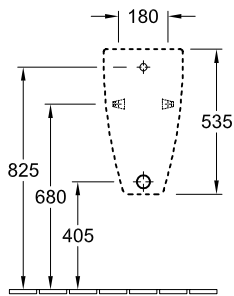

ТЕХНИЧЕСКИЕ ЧЕРТЕЖИ

751300

* We recommend installation at a height suitable for the average user!