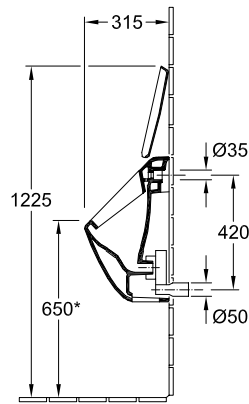

ТЕХНИЧЕСКИЕ ЧЕРТЕЖИ

751300

* We recommend installation at a height suitable for the average user!