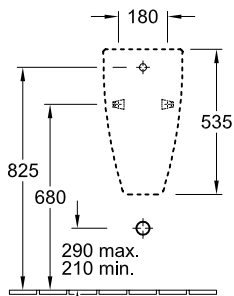

### 1 . POSITION

<b>Modell</b>	<b>751300</b>
Коллекция	Subway
Проекты	■ DESIGN
Ширина	285 mm
Высота	535 mm
Depth	315 mm
Weight	17,21 kg
Описание	Санфарфор также предлагается с CeramicPlus крепежный комплект для скрытого монтажа входит в комплект поставки
Urinal cover	без крышки
Объём смыва	0,8 l
Подводка	скрытый подвод воды
Материал	Санфарфор
Specification texts	Subway; Писсуар; Санфарфор; Размер: 285 x 535 x 315 mm; Объём смыва: 0,8 l; крепежный комплект для скрытого монтажа входит в комплект поставки; без крышки

ТЕХНИЧЕСКИЕ ЧЕРТЕЖИ

751300

\* We recommend installation at a height suitable for the average user!

\* We recommend installation at a height suitable for the average user!