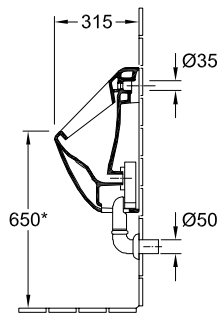

### 1 . POSITION

<b>Modell</b>	<b>751300</b>
Коллекция	Subway
Проекты	■ DESIGN
Ширина	285 mm
Высота	535 mm
Depth	315 mm
Weight	17,21 kg
Описание	Санфарфор также предлагается с CeramicPlus крепежный комплект для скрытого монтажа входит в комплект поставки
Urinal cover	без крышки
Объём смыва	0,8 l
Подводка	скрытый подвод воды
Материал	Санфарфор
Specification texts	Subway; Писсуар; Санфарфор; Размер: 285 x 535 x 315 mm; Объём смыва: 0,8 l; крепежный комплект для скрытого монтажа входит в комплект поставки; без крышки

ТЕХНИЧЕСКИЕ ЧЕРТЕЖИ

751300

\* We recommend installation at a height suitable for the average user!

\* We recommend installation at a height suitable for the average user!