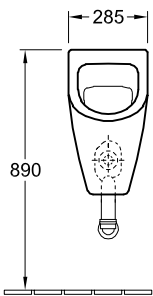

### 1 . POSITION

<b>Modell</b>	<b>751300</b>
Коллекция	Subway
Проекты	■ DESIGN
Ширина	285 mm
Высота	535 mm
Depth	315 mm
Weight	17,21 kg
Описание	Санфарфор также предлагается с CeramicPlus крепежный комплект для скрытого монтажа входит в комплект поставки
Urinal cover	без крышки
Объём смыва	0,8 l
Подводка	скрытый подвод воды
Материал	Санфарфор
Specification texts	Subway; Писсуар; Санфарфор; Размер: 285 x 535 x 315 mm; Объём смыва: 0,8 l; крепежный комплект для скрытого монтажа входит в комплект поставки; без крышки

ТЕХНИЧЕСКИЕ ЧЕРТЕЖИ

751300

\* We recommend installation at a height suitable for the average user!

\* We recommend installation at a height suitable for the average user!