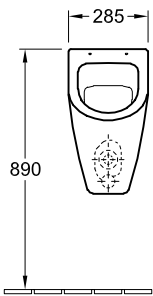

ТЕХНИЧЕСКИЕ ЧЕРТЕЖИ

751300

* We recommend installation at a height suitable for the average user!