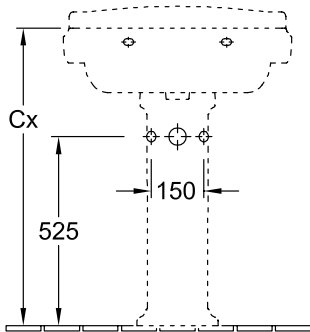

РАКОВИНА HOMMAGE

ИНФОРМАЦИЯ ОБ ИЗДЕЛИИ

1 . POSITION

Modell	710165
Коллекция	Hommage
Проекты	PREMIUM
Ширина	650 mm
Depth	530 mm
Weight	25,5 kg
Описание	Санфарфор CeramicPlus крепление 2 болтами M12x120 мм
Тип смесителя / Отверстие для смесителя Указание	для 1-позиционного смесителя, отверстие для смесителя выбито
Перелив Указание	с переливом
Материал	Санфарфор
Specification texts	Hommage; Раковина; Санфарфор; Размер: 650 x 530 mm; Прямоугольные версии; для 1-позиционного смесителя, отверстие для смесителя выбито; с переливом; крепление 2 болтами M12x120 мм

ЦВЕТА

Альпийский белый CeramicPlus	710165R1	4022693509000
Star White CeramicPlus	710165R2	4022693509017
Pergamon CeramicPlus	710165R3	4022693509024

ТЕХНИЧЕСКИЕ ЧЕРТЕЖИ

710165

7232 00
Position pedestal to determine Cx