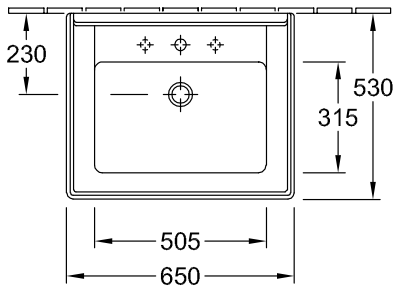

РАКОВИНА HOMMAGE

ИНФОРМАЦИЯ ОБ ИЗДЕЛИИ

1 . POSITION

Modell	710165
Коллекция	Hommage
Проекты	PREMIUM
Ширина	650 mm
Depth	530 mm
Weight	25,5 kg
Описание	Санфарфор CeramicPlus крепление 2 болтами M12x120 мм
Тип смесителя / Отверстие для смесителя Указание	для 1-позиционного смесителя, отверстие для смесителя выбито
Перелив Указание	с переливом
Материал	Санфарфор
Specification texts	Hommage; Раковина; Санфарфор; Размер: 650 x 530 mm; Прямоугольные версии; для 1-позиционного смесителя, отверстие для смесителя выбито; с переливом; крепление 2 болтами M12x120 мм

ЦВЕТА

Альпийский белый CeramicPlus	710165R1	4022693509000
Star White CeramicPlus	710165R2	4022693509017
Pergamon CeramicPlus	710165R3	4022693509024

ТЕХНИЧЕСКИЕ ЧЕРТЕЖИ

710165

7232 00
Position pedestal to determine Cx