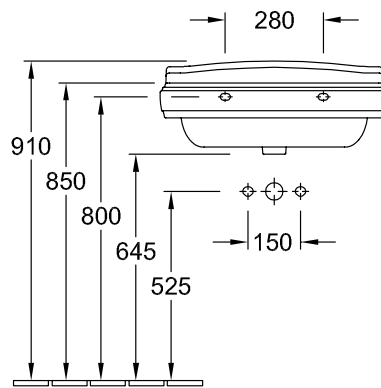

РАКОВИНА HOMMAGE

ИНФОРМАЦИЯ ОБ ИЗДЕЛИИ

1 . POSITION

Modell	710165
Коллекция	Hommage
Проекты	PREMIUM
Ширина	650 mm
Depth	530 mm
Weight	25,5 kg
Описание	Санфарфор CeramicPlus крепление 2 болтами M12x120 мм
Тип смесителя / Отверстие для смесителя Указание	для 1-позиционного смесителя, отверстие для смесителя выбито
Перелив Указание	с переливом
Материал	Санфарфор
Specification texts	Hommage; Раковина; Санфарфор; Размер: 650 x 530 mm; Прямоугольные версии; для 1-позиционного смесителя, отверстие для смесителя выбито; с переливом; крепление 2 болтами M12x120 мм

ЦВЕТА

Альпийский белый CeramicPlus	710165R1	4022693509000
Star White CeramicPlus	710165R2	4022693509017
Pergamon CeramicPlus	710165R3	4022693509024

ТЕХНИЧЕСКИЕ ЧЕРТЕЖИ

710165

7232 00
Position pedestal to determine Cx