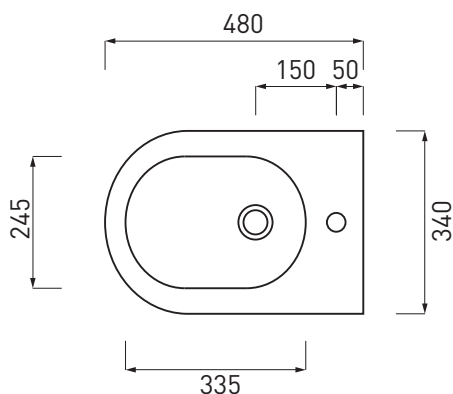

SMBIDR ○ ● ◐

Bidet a terra **MINI** monoforo
Back to wall one-hole bidet **MINI**
Bidet monoagujero a suelo **MINI**
Bidet **MINI** monotrou
Bidet **MINI** einloch

Kg. 26,75

*con sifone a "s" standard da 1" e 1/4
*with standard siphon "s"

LEGENDA LAVABI E SANITARI / SINK AND SANITARY LEGEND

	senza foro rubinetto - no tap holes
	senza foro rubinetto su richiesta - no tap hole on request
	monoforo - one tap hole
	monoforo predisposto a tre fori - one tap hole, pre-arranged for three tap holes
	con un lato non smaltato - with one not enamelled side
	con i lati tutti smaltati - all enamelled sides
	installazione sospesa - wall mounted installation
	installazione d'appoggio - on top installation
	installazione a semi incasso - semi fitted installation
	installazione ad incasso - fitted installation
	installazione su colonna - on pedestal installation
	completo di curva tecnica o sifone - with technical joint or siphon
	completo di fissaggi - with fixing parts
	con troppo pieno - with overflow
C	compatibilità combifix - combifix compatibility
	novità - news
	<p>Ceramica Cielo rispetta l'ambiente: la sua politica è mirata al risparmio dell'acqua. L'azienda infatti ricicla il 95% delle acque di lavorazione, attraverso sistemi di depurazione delle acque interne, e produce sanitari di alta gamma a risparmio di acqua. Infatti i sanitari di Ceramica Cielo contrassegnati da questo marchio funzionano con solo 4,5 Lt di acqua, a differenza di altri che necessitano di almeno 6 o 7 litri.</p> <p>Ceramica Cielo respects the environment: its policy aim at saving water. Our factory recycles 95% of production water, thanks to an internal water cleaning system and our high quality sanitary wares are made for saving water, too. In fact, all Ceramica Cielo articles labelled with this mark have a discharge system that needs only 4,5 litres of water, instead of 6 or 7 litres as for other sanitary wares).</p>