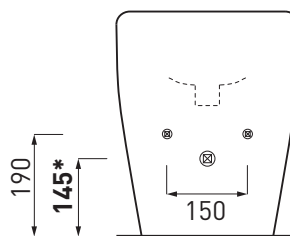

SMBIDR ○ ● ◐

Bidet a terra **MINI** monoforo
Back to wall one-hole bidet **MINI**
Bidet monoagujero a suelo **MINI**
Bidet **MINI** monotrou
Bidet **MINI** einloch

Kg. 26,75

*con sifone a "s" standard da 1" e 1/4
*with standard siphon "s"

LEGENDA LAVABI E SANITARI / SINK AND SANITARY LEGEND

	senza foro rubinetto - no tap holes
	senza foro rubinetto su richiesta - no tap hole on request
	monoforo - one tap hole
	monoforo predisposto a tre fori - one tap hole, pre-arranged for three tap holes
	con un lato non smaltato - with one not enamelled side
	con i lati tutti smaltati - all enamelled sides
	installazione sospesa - wall mounted installation
	installazione d'appoggio - on top installation
	installazione a semi incasso - semi fitted installation
	installazione ad incasso - fitted installation
	installazione su colonna - on pedestal installation
	completo di curva tecnica o sifone - with technical joint or siphon
	completo di fissaggi - with fixing parts
	con troppo pieno - with overflow
C	compatibilità combifix - combifix compatibility
	novità - news
	<p>Ceramica Cielo rispetta l'ambiente: la sua politica è mirata al risparmio dell'acqua. L'azienda infatti ricicla il 95% delle acque di lavorazione, attraverso sistemi di depurazione delle acque interne, e produce sanitari di alta gamma a risparmio di acqua. Infatti i sanitari di Ceramica Cielo contrassegnati da questo marchio funzionano con solo 4,5 Lt di acqua, a differenza di altri che necessitano di almeno 6 o 7 litri.</p> <p>Ceramica Cielo respects the environment: its policy aim at saving water. Our factory recycles 95% of production water, thanks to an internal water cleaning system and our high quality sanitary wares are made for saving water, too. In fact, all Ceramica Cielo articles labelled with this mark have a discharge system that needs only 4,5 litres of water, instead of 6 or 7 litres as for other sanitary wares).</p>