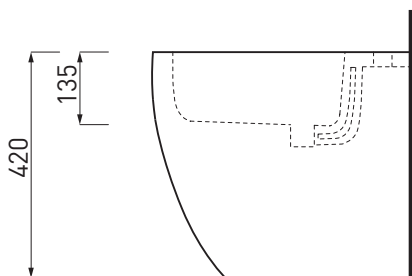

SMBIDR ○ ● ◐

Bidet a terra **MINI** monoforo
Back to wall one-hole bidet **MINI**
Bidet monoagujero a suelo **MINI**
Bidet **MINI** monotrou
Bidet **MINI** einloch

Kg. 26,75

*con sifone a "s" standard da 1" e 1/4
*with standard siphon "s"

LEGENDA LAVABI E SANITARI / SINK AND SANITARY LEGEND

	senza foro rubinetto - no tap holes
	senza foro rubinetto su richiesta - no tap hole on request
	monoforo - one tap hole
	monoforo predisposto a tre fori - one tap hole, pre-arranged for three tap holes
	con un lato non smaltato - with one not enamelled side
	con i lati tutti smaltati - all enamelled sides
	installazione sospesa - wall mounted installation
	installazione d'appoggio - on top installation
	installazione a semi incasso - semi fitted installation
	installazione ad incasso - fitted installation
	installazione su colonna - on pedestal installation
	completo di curva tecnica o sifone - with technical joint or siphon
	completo di fissaggi - with fixing parts
	con troppo pieno - with overflow
C	compatibilità combifix - combifix compatibility
	novità - news
	<p>Ceramica Cielo rispetta l'ambiente: la sua politica è mirata al risparmio dell'acqua. L'azienda infatti ricicla il 95% delle acque di lavorazione, attraverso sistemi di depurazione delle acque interne, e produce sanitari di alta gamma a risparmio di acqua. Infatti i sanitari di Ceramica Cielo contrassegnati da questo marchio funzionano con solo 4,5 Lt di acqua, a differenza di altri che necessitano di almeno 6 o 7 litri.</p> <p>Ceramica Cielo respects the environment: its policy aim at saving water. Our factory recycles 95% of production water, thanks to an internal water cleaning system and our high quality sanitary wares are made for saving water, too. In fact, all Ceramica Cielo articles labelled with this mark have a discharge system that needs only 4,5 litres of water, instead of 6 or 7 litres as for other sanitary wares).</p>