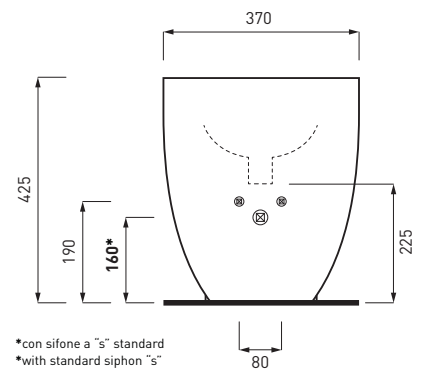

LGVA

Vaso a terra bifunzionale completo di fissaggio e curva tecnica (4,5 LT)
Back to wall toilet with fixing kit curva tecnica (4,5 LT)
Inodoro a suelo avec fixation e curva tecnica (4,5 LT)
Cuvette bifonctionnelle mit befestigungskit e curva tecnica (4,5 LT)
Wc bifunktional (4,5 LT)

Kg. 26,50

* con Art.: CSB
* with Art.: CSB

LGBI

Bidet a terra monoforo completo di fissaggio
Back to wall one hole bidet with fixing kit
Bidé a suelo monoagujero avec fixation
Bidet monotrou mit befestigungskit
Bidet einloch

Kg. 24,00

*con sifone a "s" standard
*with standard siphon "s"