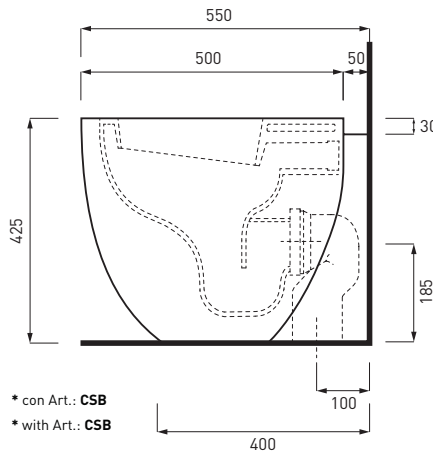

LGVA

Vaso a terra bifunzionale completo di fissaggio e curva tecnica (4,5 LT)
Back to wall toilet with fixing kit curva tecnica (4,5 LT)
Inodoro a suelo avec fixation e curva tecnica (4,5 LT)
Cuvette bifonctionnelle mit befestigungskit e curva tecnica (4,5 LT)
Wc bifunktional (4,5 LT)

Kg. 26,50

* con Art.: CSB
* with Art.: CSB

LGBI

Bidet a terra monoforo completo di fissaggio
Back to wall one hole bidet with fixing kit
Bidé a suelo monoagujero avec fixation
Bidet monotrou mit befestigungskit
Bidet einloch

Kg. 24,00

*con sifone a "s" standard
*with standard siphon "s"