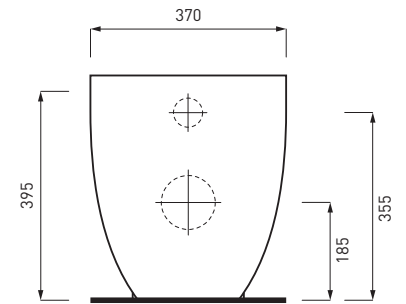

LGVA

Vaso a terra bifunzionale completo di fissaggio e curva tecnica (4,5 LT)
Back to wall toilet with fixing kit curva tecnica (4,5 LT)
Inodoro a suelo avec fixation e curva tecnica (4,5 LT)
Cuvette bifonctionnelle mit befestigungskit e curva tecnica (4,5 LT)
Wc bifunktional (4,5 LT)

Kg. 26,50

* con Art.: CSB
* with Art.: CSB

LGBI

Bidet a terra monoforo completo di fissaggio
Back to wall one hole bidet with fixing kit
Bidé a suelo monoagujero avec fixation
Bidet monotrou mit befestigungskit
Bidet einloch

Kg. 24,00

*con sifone a "s" standard
*with standard siphon "s"