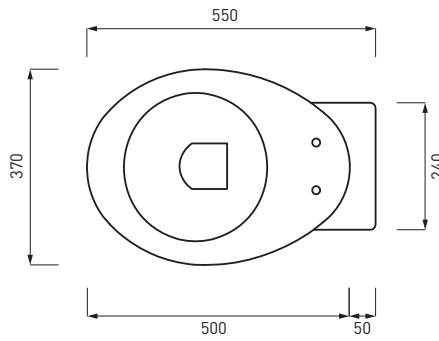

LGVA

Vaso a terra bifunzionale completo di fissaggio e curva tecnica (4,5 LT)
Back to wall toilet with fixing kit curva tecnica (4,5 LT)
Inodoro a suelo avec fixation e curva tecnica (4,5 LT)
Cuvette bifonctionnelle mit befestigungskit e curva tecnica (4,5 LT)
Wc bifunktional (4,5 LT)

Kg. 26,50

* con Art.: CSB
* with Art.: CSB

LGBI

Bidet a terra monoforo completo di fissaggio
Back to wall one hole bidet with fixing kit
Bidé a suelo monoagujero avec fixation
Bidet monotrou mit befestigungskit
Bidet einloch

Kg. 24,00

*con sifone a "s" standard
*with standard siphon "s"