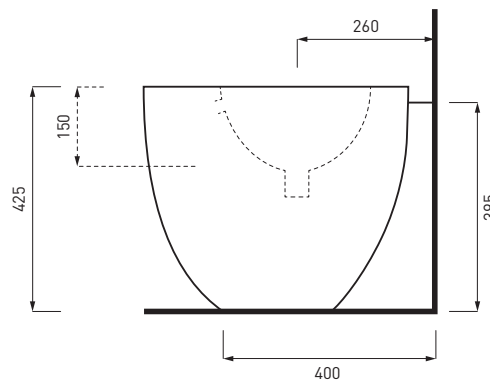

LGVA

Vaso a terra bifunzionale completo di fissaggio e curva tecnica (4,5 LT)
Back to wall toilet with fixing kit curva tecnica (4,5 LT)
Inodoro a suelo avec fixation e curva tecnica (4,5 LT)
Cuvette bifonctionnelle mit befestigungskit e curva tecnica (4,5 LT)
Wc bifunktional (4,5 LT)

Kg. 26,50

* con Art.: CSB
* with Art.: CSB

LGBI

Bidet a terra monoforo completo di fissaggio
Back to wall one hole bidet with fixing kit
Bidé a suelo monoagujero avec fixation
Bidet monotrou mit befestigungskit
Bidet einloch

Kg. 24,00

*con sifone a "s" standard
*with standard siphon "s"