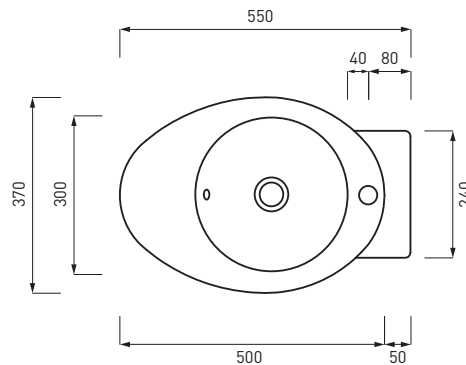

LGVA

Vaso a terra bifunzionale completo di fissaggio e curva tecnica (4,5 LT)
Back to wall toilet with fixing kit curva tecnica (4,5 LT)
Inodoro a suelo avec fixation e curva tecnica (4,5 LT)
Cuvette bifonctionnelle mit befestigungskit e curva tecnica (4,5 LT)
Wc bifunktional (4,5 LT)

Kg. 26,50

* con Art.: CSB
* with Art.: CSB

LGBI

Bidet a terra monoforo completo di fissaggio
Back to wall one hole bidet with fixing kit
Bidé a suelo monoagujero avec fixation
Bidet monotrou mit befestigungskit
Bidet einloch

Kg. 24,00

*con sifone a "s" standard
*with standard siphon "s"