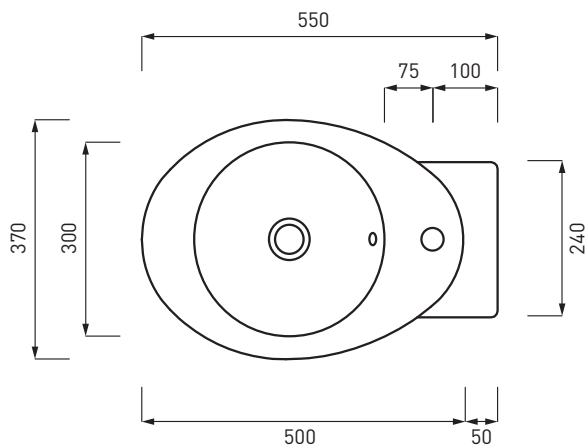

LGBSREV ○ ● 

Bidet sospeso monoforo con bacino reverse completo di fissaggio

Reverse shape wall-mounted one hole bidet with fixing kit

Bidet a suelo monoagujero con cuenca invertida completa con fijacion

Bidet suspendu monotrou avec vasque reverse, fixations incluses

Hängendes bidet einloch mit gegenteiligem bzcken unt Befestigungskit

Kg. 26,50

*con sifone ribassato ART. **SIFR**
*with washbasin siphon for le Giare ART. **SIFR**