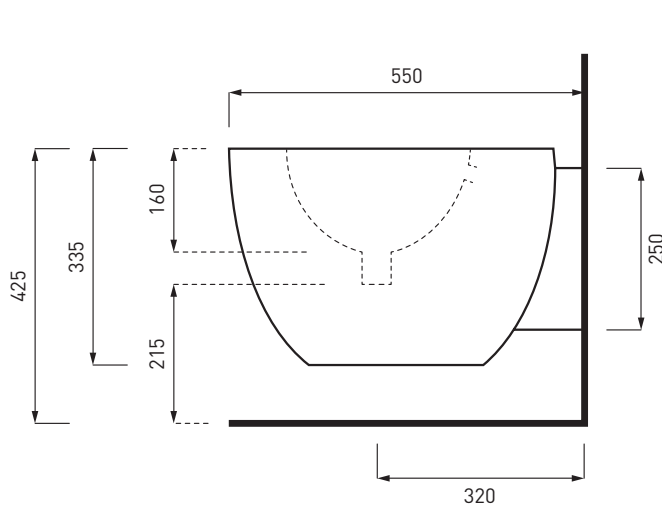

LGBSREV ○ ● 

Bidet sospeso monoforo con bacino reverse completo di fissaggio

Reverse shape wall-mounted one hole bidet with fixing kit

Bidet a suelo monoagujero con cuenca invertida completa con fijacion

Bidet suspendu monotrou avec vasque reverse, fixations incluses

Hängendes bidet einloch mit gegenteiligem bzcken unt Befestigungskit

Kg. 26,50

*con sifone ribassato ART. **SIFR**
*with washbasin siphon for le Giare ART. **SIFR**