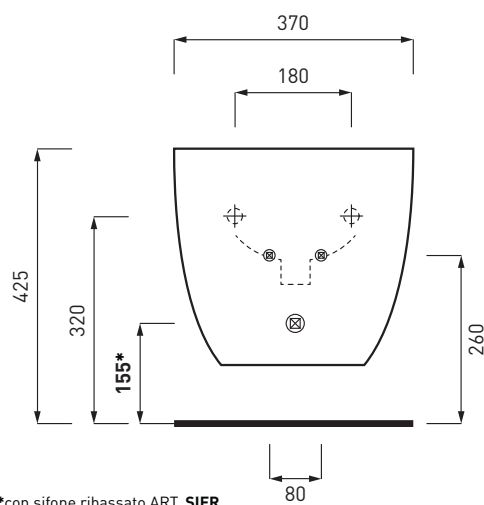

LGBSREV ○ ● 

Bidet sospeso monoforo con bacino reverse completo di fissaggio

Reverse shape wall-mounted one hole bidet with fixing kit

Bidet a suelo monoagujero con cuenca invertida completa con fijacion

Bidet suspendu monotrou avec vasque reverse, fixations incluses

Hängendes bidet einloch mit gegenteiligem bzcken unt Befestigungskit

Kg. 26,50

*con sifone ribassato ART. **SIFR**
*with washbasin siphon for le Giare ART. **SIFR**