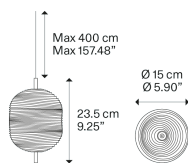

Jefferson small

Источник света

LED
2700 K
3 W / 450 lm
350 mA
CRI 90
MacAdam 3-Step

Светодиод и драйвер включены

Оправа: Metal

 Black Chrome
 Gold

Диффузор: Bohemian crystal

 Clear Crystal
 Clear Crystal