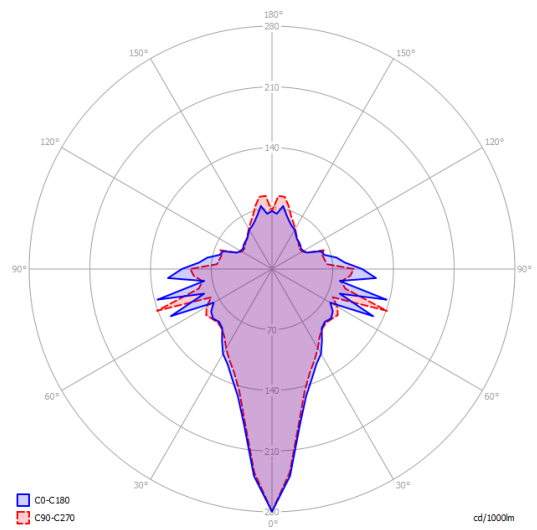

EAC

Подвесные светильники должны быть установлены на потолочном креплении: lodes.com/основание/

Jefferson small

LED
 2700 K
 3 W / 450 lm
 350 mA
 CRI 90
 MacAdam 3-Step

Диаграмма полярности

Варианты Jefferson