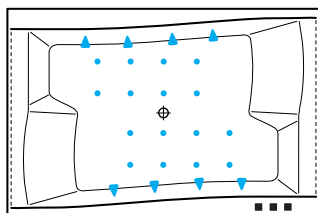

Scala

Размеры: 180 x 120 x 67 см
Объём: 535 л

Система и описание	Водяных дюз шт	Воздушных дюз шт	Мощность W	Сила тока А
Ванна (S1) – Ванна простая. Включает переднюю панель (панели) и комплект слива-перелива	–	–	–	–
Аэро (S2) – Аэромассажная ванна с панелью управления EVO (on/off)	–	16	500	2,2
Гидро (S3) – Гидромассажная ванна с панелью управления EVO (on/off)	8	–	1100	4,8
Комби (S4) – Аэро- и гидромассажная ванна с панелью управления EVO (on/off)	8	16	1600	7,0
Гидро Люкс (S5) – Гидромассажная ванна с панелью управления EVO+. В систему включена галогеновая подсветка	8	–	1535	6,7
ГидроЛюкс Плюс (S6) – Гидромассажная ванна с двумя насосами (DHP™) и панелью управления EVO+. В систему включена галогеновая подсветка.	8+20	–	3035	13,2
КомбиЛюкс (S7) – Аэро- и гидромассажная ванна с панелью управления EVO+. В систему включена галогеновая подсветка.	8	16	2035	8,8
КомбиЛюкс Плюс (S8) – Аэро- и гидромассажная ванна с двумя насосами (DHP™) и панелью управления EVO+. В систему включена галогеновая подсветка..	8+20	16	3535	15,4
Эксклюзив (S9) – Аэро- и гидромассажная ванна с электронным турбомассажем (ETM™) и панелью управления EVO+. В систему включена подсветка хромотерапии из 4 ламп.	8	16	2510	10,9
Эксклюзив Плюс (S10) – Аэро- и гидромассажная ванна с двумя насосами (DHP™), электронным турбомассажем (ETM™) и панелью управления EVO+. В систему включена подсветка хромотерапии из 4 ламп.	–	–	–	–
SlimLine (S11) – Гидромассажная ванна с электронным устройством управления EasyTouch	–	–	–	–

В цену включены 1 передняя и 1 боковая декоративные панели.

1 НАСОС

2 НАСОСА

Панели:

Массажный пакет в системе: (включено в системы S3-S11)

Спинальный и ножной массаж включён только в системы S6, S8

Аксессуары/Смесители: (место расположения указано на рисунке ■■■)

РАСПОЛОЖЕНИЕ СМЕСИТЕЛЯ

AF Автоматическое заполнение
S1:
S2-S10:
S11:

PS.

• Ванну возможно заказать только из белого акрила
• Спинальный и ножной массаж включён только в системы S6, S8

Дополнительное оборудование: