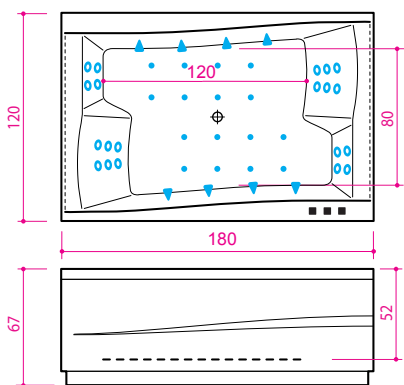

Scala

Размеры: 180 x 120 x 67 см
Объём: 535 л

Система и описание	Водяных дюз шт	Воздушных дюз шт	Мощность W	Сила тока А
Ванна (S1) – Ванна простая. Включает переднюю панель (панели) и комплект слива-перелива	–	–	–	–
Аэро (S2) – Аэромассажная ванна с панелью управления EVO (on/off)	–	16	500	2,2
Гидро (S3) – Гидромассажная ванна с панелью управления EVO (on/off)	8	–	1100	4,8
Комби (S4) – Аэро- и гидромассажная ванна с панелью управления EVO (on/off)	8	16	1600	7,0
Гидро Люкс (S5) – Гидромассажная ванна с панелью управления EVO+. В систему включена галогеновая подсветка	8	–	1535	6,7
ГидроЛюкс Плюс (S6) – Гидромассажная ванна с двумя насосами (DHP™) и панелью управления EVO+. В систему включена галогеновая подсветка.	8+20	–	3035	13,2
КомбиЛюкс (S7) – Аэро- и гидромассажная ванна с панелью управления EVO+. В систему включена галогеновая подсветка.	8	16	2035	8,8
КомбиЛюкс Плюс (S8) – Аэро- и гидромассажная ванна с двумя насосами (DHP™) и панелью управления EVO+. В систему включена галогеновая подсветка..	8+20	16	3535	15,4
Эксклюзив (S9) – Аэро- и гидромассажная ванна с электронным турбомассажем (ETM™) и панелью управления EVO+. В систему включена подсветка хромотерапии из 4 ламп.	8	16	2510	10,9
Эксклюзив Плюс (S10) – Аэро- и гидромассажная ванна с двумя насосами (DHP™), электронным турбомассажем (ETM™) и панелью управления EVO+. В систему включена подсветка хромотерапии из 4 ламп.	–	–	–	–
SlimLine (S11) – Гидромассажная ванна с электронным устройством управления EasyTouch	–	–	–	–

В цену включены 1 передняя и 1 боковая декоративные панели.

1 НАСОС

2 НАСОСА

Панели:

Массажный пакет в системе: (включено в системы S3-S11)

Спинальный и ножной массаж включён только в системы S6, S8

Аксессуары/Смесители: (место расположения указано на рисунке ■■■)

РАСПОЛОЖЕНИЕ СМЕСИТЕЛЯ

AF Автоматическое заполнение
S1:
S2-S10:
S11:

PS.

• Ванну возможно заказать только из белого акрила
• Спинальный и ножной массаж включён только в системы S6, S8

Дополнительное оборудование: