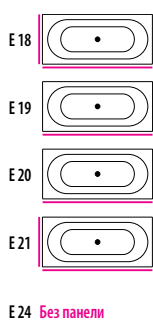

Scala

Размеры: 180 x 120 x 67 см
Объём: 535 л

Система и описание	Водяных дюз шт	Воздушных дюз шт	Мощность W	Сила тока А
Ванна (S1) – Ванна простая. Включает переднюю панель (панели) и комплект слива-перелива	–	–	–	–
Аэро (S2) – Аэромассажная ванна с панелью управления EVO (on/off)	–	16	500	2,2
Гидро (S3) – Гидромассажная ванна с панелью управления EVO (on/off)	8	–	1100	4,8
Комби (S4) – Аэро- и гидромассажная ванна с панелью управления EVO (on/off)	8	16	1600	7,0
Гидро Люкс (S5) – Гидромассажная ванна с панелью управления EVO+. В систему включена галогеновая подсветка	8	–	1535	6,7
ГидроЛюкс Плюс (S6) – Гидромассажная ванна с двумя насосами (DHP™) и панелью управления EVO+. В систему включена галогеновая подсветка.	8+20	–	3035	13,2
КомбиЛюкс (S7) – Аэро- и гидромассажная ванна с панелью управления EVO+. В систему включена галогеновая подсветка.	8	16	2035	8,8
КомбиЛюкс Плюс (S8) – Аэро- и гидромассажная ванна с двумя насосами (DHP™) и панелью управления EVO+. В систему включена галогеновая подсветка..	8+20	16	3535	15,4
Эксклюзив (S9) – Аэро- и гидромассажная ванна с электронным турбомассажем (ETM™) и панелью управления EVO+. В систему включена подсветка хромотерапии из 4 ламп.	8	16	2510	10,9
Эксклюзив Плюс (S10) – Аэро- и гидромассажная ванна с двумя насосами (DHP™), электронным турбомассажем (ETM™) и панелью управления EVO+. В систему включена подсветка хромотерапии из 4 ламп.	–	–	–	–
SlimLine (S11) – Гидромассажная ванна с электронным устройством управления EasyTouch	–	–	–	–

В цену включены 1 передняя и 1 боковая декоративные панели.

1 НАСОС

2 НАСОСА

Панели:

Массажный пакет в системе: (включено в системы S3-S11)

Спинальный и ножной массаж включён только в системы S6, S8

Аксессуары/Смесители: (место расположения указано на рисунке ■■■)