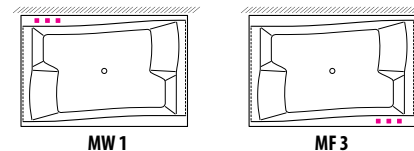

Scala

Размеры: 180 x 120 x 67 см
Объём: 535 л

Система и описание	Водяных дюз шт	Воздушных дюз шт	Мощность W	Сила тока А
Ванна (S1) – Ванна простая. Включает переднюю панель (панели) и комплект слива-перелива	–	–	–	–
Аэро (S2) – Аэромассажная ванна с панелью управления EVO (on/off)	–	16	500	2,2
Гидро (S3) – Гидромассажная ванна с панелью управления EVO (on/off)	8	–	1100	4,8
Комби (S4) – Аэро- и гидромассажная ванна с панелью управления EVO (on/off)	8	16	1600	7,0
Гидро Люкс (S5) – Гидромассажная ванна с панелью управления EVO+. В систему включена галогеновая подсветка	8	–	1535	6,7
ГидроЛюкс Плюс (S6) – Гидромассажная ванна с двумя насосами (DHP™) и панелью управления EVO+. В систему включена галогеновая подсветка.	8+20	–	3035	13,2
КомбиЛюкс (S7) – Аэро- и гидромассажная ванна с панелью управления EVO+. В систему включена галогеновая подсветка.	8	16	2035	8,8
КомбиЛюкс Плюс (S8) – Аэро- и гидромассажная ванна с двумя насосами (DHP™) и панелью управления EVO+. В систему включена галогеновая подсветка..	8+20	16	3535	15,4
Эксклюзив (S9) – Аэро- и гидромассажная ванна с электронным турбомассажем (ETM™) и панелью управления EVO+. В систему включена подсветка хромотерапии из 4 ламп.	8	16	2510	10,9
Эксклюзив Плюс (S10) – Аэро- и гидромассажная ванна с двумя насосами (DHP™), электронным турбомассажем (ETM™) и панелью управления EVO+. В систему включена подсветка хромотерапии из 4 ламп.	–	–	–	–
SlimLine (S11) – Гидромассажная ванна с электронным устройством управления EasyTouch	–	–	–	–

В цену включены 1 передняя и 1 боковая декоративные панели.

1 НАСОС

2 НАСОСА

Панели:

Массажный пакет в системе: (включено в системы S3-S11)

Спинальный и ножной массаж включён только в системы S6, S8

Аксессуары/Смесители: (место расположения указано на рисунке ■■■)

РАСПОЛОЖЕНИЕ СМЕСИТЕЛЯ

AF Автоматическое заполнение
S1:
S2-S10:
S11:

PS.

• Ванну возможно заказать только из белого акрила
• Спинальный и ножной массаж включён только в системы S6, S8

Дополнительное оборудование: