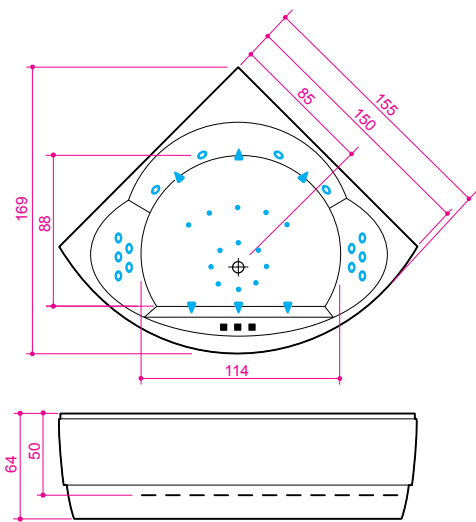

# Metro

Размеры: 155 x 155 x 64 см  
Объём: 430 л

Система и описание	Водяных дюз шт	Воздушных дюз шт	Мощность W	Сила тока А
<b>Ванна (S1)</b> – Ванна простая. Включает переднюю панель (панели) и комплект слива-перелива	–	–	–	–
<b>Аэро (S2)</b> – Аэромассажная ванна с панелью управления EVO (on/off)	–	13	500	2,2
<b>Гидро (S3)</b> – Гидромассажная ванна с панелью управления EVO (on/off)	6+5	–	1100	4,8
<b>Комби (S4)</b> – Аэро- и гидромассажная ванна с панелью управления EVO (on/off)	6+5	13	1600	7,0
<b>Гидро Люкс (S5)</b> – Гидромассажная ванна с панелью управления EVO+. В систему включена галогеновая подсветка	6+5	–	1535	6,7
<b>ГидроЛюкс Плюс (S6)</b> – Гидромассажная ванна с двумя насосами (DHP™) и панелью управления EVO+. В систему включена галогеновая подсветка.	10+10	–	2635	11,5
<b>КомбиЛюкс (S7)</b> – Аэро- и гидромассажная ванна с панелью управления EVO+. В систему включена галогеновая подсветка.	6+5	13	2035	8,8
<b>КомбиЛюкс Плюс (S8)</b> – Аэро- и гидромассажная ванна с двумя насосами (DHP™) и панелью управления EVO+. В систему включена галогеновая подсветка..	10+10	13	3135	13,6
<b>Эксклюзив (S9)</b> – Аэро- и гидромассажная ванна с электронным турбомассажем (ETM™) и панелью управления EVO+. В систему включена подсветка хромотерапии из 4 ламп.	6+5	13	2510	10,9
<b>Эксклюзив Плюс (S10)</b> – Аэро- и гидромассажная ванна с двумя насосами (DHP™), электронным турбомассажем (ETM™) и панелью управления EVO+. В систему включена подсветка хромотерапии из 4 ламп.	10+10	13	3610	15,7
<b>SlimLine (S11)</b> – Гидромассажная ванна с электронным устройством управления EasyTouch	–	–	–	–

В цену ванны включена цена декоративной передней панели и массажного пакета.