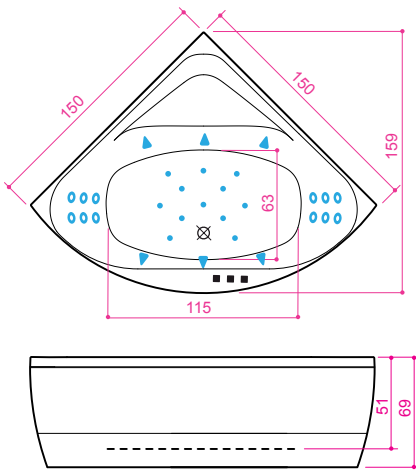

Панели:

E12 Без панели

РАСПОЖЕНИЕ МАС. СПИНЫ В СИСТЕМЕ С 1 НАСОСОМ

BL - Массаж спины слева (по умолчанию)

BR - Массаж спины справа

Массажный пакет в системе: (включено в системы S3-S11)

Система с 1 насосом

B1 Mini 6
Дюзы для спины

E7J Mini F2
Дюзы для ног

Система с 2 насосами

B1 Mini 6
Дюзы для спины

B1 Mini 6
Дюзы для спины