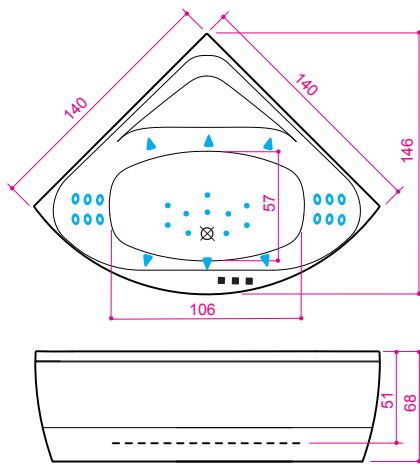

Linea 14

Размеры: 140 x 140 x 68 см
Объём: 280 л

Система и описание	Водяных дюз шт	Воздушных дюз шт	Мощность W	Сила тока А
Ванна (S1) – Ванна простая. Включает переднюю панель (панели) и комплект слива-перелива	–	–	–	–
Аэро (S2) – Аэромассажная ванна с панелью управления EVO (on/off)	–	10	500	2,2
Гидро (S3) – Гидромассажная ванна с панелью управления EVO (on/off)	6+8	–	900	3,9
Комби (S4) – Аэро- и гидромассажная ванна с панелью управления EVO (on/off)	6+8	10	1400	6,1
Гидро Люкс (S5) – Гидромассажная ванна с панелью управления EVO+. В систему включена галогеновая подсветка	6+8	–	1535	6,7
ГидроЛюкс Плюс (S6) – Гидромассажная ванна с двумя насосами (DHP™) и панелью управления EVO+. В систему включена галогеновая подсветка.	6+12	–	2635	11,5
КомбиЛюкс (S7) – Аэро- и гидромассажная ванна с панелью управления EVO+. В систему включена галогеновая подсветка.	6+8	10	2035	8,8
КомбиЛюкс Плюс (S8) – Аэро- и гидромассажная ванна с двумя насосами (DHP™) и панелью управления EVO+. В систему включена галогеновая подсветка..	6+12	10	3135	13,6
Эксклюзив (S9) – Аэро- и гидромассажная ванна с электронным турбомассажем (ETM™) и панелью управления EVO+. В систему включена подсветка хромотерапии из 4 ламп.	6+8	10	2510	10,9
Эксклюзив Плюс (S10) – Аэро- и гидромассажная ванна с двумя насосами (DHP™), электронным турбомассажем (ETM™) и панелью управления EVO+. В систему включена подсветка хромотерапии из 4 ламп.	6+12	10	3610	15,7
SlimLine (S11) – Гидромассажная ванна с электронным устройством управления EasyTouch	6+8	–	1510	6,6

В цену ванны включена цена декоративной передней панели и массажного пакета.

Панели:

E12 Без панели

РАСПОЛОЖЕНИЕ МАС. СПИНЫ В СИСТЕМЕ С 1 НАСОСОМ

BL - Массаж спины слева (по умолчанию)

BR - Массаж спины справа