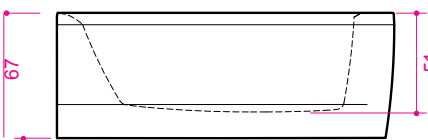

# Idea 17

Размеры: 170 x 100 x 67 см  
Объём: 236 л

Правая / левая  
На фотографии изображена правосторонняя ванна

Система и описание	Водяных дюз шт	Воздушных дюз шт	Мощность W	Сила тока А
<b>Ванна (S1)</b> – Ванна простая. Включает переднюю панель (панели) и комплект слива-перелива	–	–	–	–
<b>Аэро (S2)</b> – Аэромассажная ванна с панелью управления EVO (on/off)	–	9	500	2,2
<b>Гидро (S3)</b> – Гидромассажная ванна с панелью управления EVO (on/off)	6+6	–	900	3,9
<b>Комби (S4)</b> – Аэро- и гидромассажная ванна с панелью управления EVO (on/off)	6+6	9	1400	6,1
<b>Гидро Люкс (S5)</b> – Гидромассажная ванна с панелью управления EVO+. В систему включена галогеновая подсветка	6+6	–	1535	6,7
<b>ГидроЛюкс Плюс (S6)</b> – Гидромассажная ванна с двумя насосами (DHP™) и панелью управления EVO+. В систему включена галогеновая подсветка.	–	–	–	–
<b>КомбиЛюкс (S7)</b> – Аэро- и гидромассажная ванна с панелью управления EVO+. В систему включена галогеновая подсветка.	6+6	9	2035	8,8
<b>КомбиЛюкс Плюс (S8)</b> – Аэро- и гидромассажная ванна с двумя насосами (DHP™) и панелью управления EVO+. В систему включена галогеновая подсветка..	–	–	–	–
<b>Эксклюзив (S9)</b> – Аэро- и гидромассажная ванна с электронным турбомассажем (ETM™) и панелью управления EVO+. В систему включена подсветка хромотерапии из 4 ламп.	–	–	–	–
<b>Эксклюзив Плюс (S10)</b> – Аэро- и гидромассажная ванна с двумя насосами (DHP™), электронным турбомассажем (ETM™) и панелью управления EVO+. В систему включена подсветка хромотерапии из 4 ламп.	–	–	–	–
<b>SlimLine (S11)</b> – Гидромассажная ванна с электронным устройством управления EasyTouch	6+6	–	1510	6,6

В цену ванны включена цена декоративной передней панели и массажного пакета.