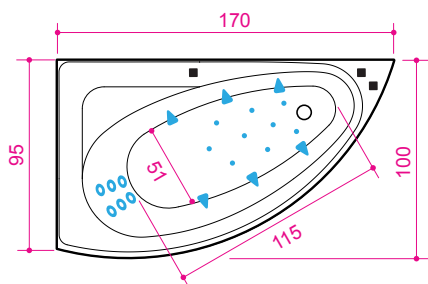

# Idea 17

Размеры: 170 x 100 x 67 см  
Объём: 236 л

Правая / левая  
На фотографии изображена правосторонняя ванна

Система и описание	Водяных дюз шт	Воздушных дюз шт	Мощность W	Сила тока А
<b>Ванна (S1)</b> – Ванна простая. Включает переднюю панель (панели) и комплект слива-перелива	–	–	–	–
<b>Аэро (S2)</b> – Аэромассажная ванна с панелью управления EVO (on/off)	–	9	500	2,2
<b>Гидро (S3)</b> – Гидромассажная ванна с панелью управления EVO (on/off)	6+6	–	900	3,9
<b>Комби (S4)</b> – Аэро- и гидромассажная ванна с панелью управления EVO (on/off)	6+6	9	1400	6,1
<b>Гидро Люкс (S5)</b> – Гидромассажная ванна с панелью управления EVO+. В систему включена галогеновая подсветка	6+6	–	1535	6,7
<b>ГидроЛюкс Плюс (S6)</b> – Гидромассажная ванна с двумя насосами (DHP™) и панелью управления EVO+. В систему включена галогеновая подсветка.	–	–	–	–
<b>КомбиЛюкс (S7)</b> – Аэро- и гидромассажная ванна с панелью управления EVO+. В систему включена галогеновая подсветка.	6+6	9	2035	8,8
<b>КомбиЛюкс Плюс (S8)</b> – Аэро- и гидромассажная ванна с двумя насосами (DHP™) и панелью управления EVO+. В систему включена галогеновая подсветка..	–	–	–	–
<b>Эксклюзив (S9)</b> – Аэро- и гидромассажная ванна с электронным турбомассажем (ETM™) и панелью управления EVO+. В систему включена подсветка хромотерапии из 4 ламп.	–	–	–	–
<b>Эксклюзив Плюс (S10)</b> – Аэро- и гидромассажная ванна с двумя насосами (DHP™), электронным турбомассажем (ETM™) и панелью управления EVO+. В систему включена подсветка хромотерапии из 4 ламп.	–	–	–	–
<b>SlimLine (S11)</b> – Гидромассажная ванна с электронным устройством управления EasyTouch	6+6	–	1510	6,6

В цену ванны включена цена декоративной передней панели и массажного пакета.