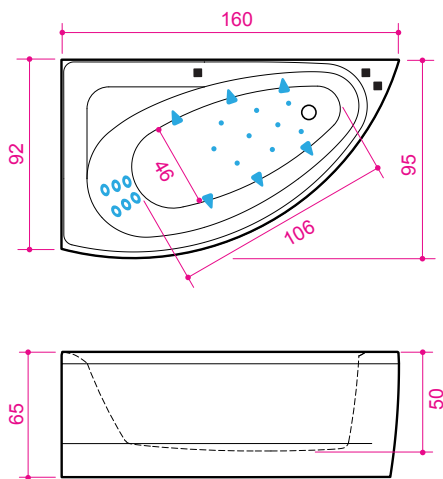

Idea 16

Размеры: 160 x 95 x 65 см
Объём: 203 л

Правая / левая
На фотографии изображена правосторонняя ванна

Система и описание	Водяных дюз шт	Воздушных дюз шт	Мощность W	Сила тока А
Ванна (S1) – Ванна простая. Включает переднюю панель (панели) и комплект слива-перелива	–	–	–	–
Аэро (S2) – Аэромассажная ванна с панелью управления EVO (on/off)	–	9	500	2,2
Гидро (S3) – Гидромассажная ванна с панелью управления EVO (on/off)	6+6	–	900	3,9
Комби (S4) – Аэро- и гидромассажная ванна с панелью управления EVO (on/off)	6+6	9	1400	6,1
Гидро Люкс (S5) – Гидромассажная ванна с панелью управления EVO+. В систему включена галогеновая подсветка	6+6	–	1535	6,7
ГидроЛюкс Плюс (S6) – Гидромассажная ванна с двумя насосами (DHP™) и панелью управления EVO+. В систему включена галогеновая подсветка.	–	–	–	–
КомбиЛюкс (S7) – Аэро- и гидромассажная ванна с панелью управления EVO+. В систему включена галогеновая подсветка.	6+6	9	2035	8,8
КомбиЛюкс Плюс (S8) – Аэро- и гидромассажная ванна с двумя насосами (DHP™) и панелью управления EVO+. В систему включена галогеновая подсветка..	–	–	–	–
Эксклюзив (S9) – Аэро- и гидромассажная ванна с электронным турбомассажем (ETM™) и панелью управления EVO+. В систему включена подсветка хромотерапии из 4 ламп.	–	–	–	–
Эксклюзив Плюс (S10) – Аэро- и гидромассажная ванна с двумя насосами (DHP™), электронным турбомассажем (ETM™) и панелью управления EVO+. В систему включена подсветка хромотерапии из 4 ламп.	–	–	–	–
SlimLine (S11) – Гидромассажная ванна с электронным устройством управления EasyTouch	6+6	–	1510	6,6

В цену ванны включена цена декоративной передней панели и массажного пакета.

Панели:

Массажный пакет в системе: (включено в системы S3-S11)

B1 Mini 6
Дюзы для спины

Аксессуары/Смесители: (место расположения указано на рисунке ■■■)