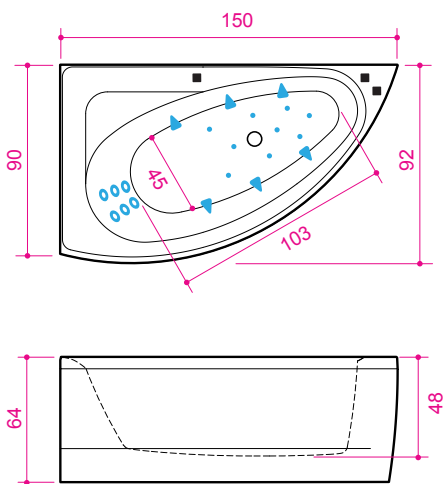

Idea 15

Размеры: 150 x 92 x 64 см
Объём: 177 л

Правая / левая
На фотографии изображена правосторонняя ванна

Система и описание	Водяных дюз шт	Воздушных дюз шт	Мощность W	Сила тока А
Ванна (S1) – Ванна простая. Включает переднюю панель (панели) и комплект слива-перелива	–	–	–	–
Аэро (S2) – Аэромассажная ванна с панелью управления EVO (on/off)	–	9	500	2,2
Гидро (S3) – Гидромассажная ванна с панелью управления EVO (on/off)	6+6	–	900	3,9
Комби (S4) – Аэро- и гидромассажная ванна с панелью управления EVO (on/off)	6+6	9	1400	6,1
Гидро Люкс (S5) – Гидромассажная ванна с панелью управления EVO+. В систему включена галогеновая подсветка	6+6	–	1535	6,7
ГидроЛюкс Плюс (S6) – Гидромассажная ванна с двумя насосами (DHP™) и панелью управления EVO+. В систему включена галогеновая подсветка.	–	–	–	–
КомбиЛюкс (S7) – Аэро- и гидромассажная ванна с панелью управления EVO+. В систему включена галогеновая подсветка.	6+6	9	2035	8,8
КомбиЛюкс Плюс (S8) – Аэро- и гидромассажная ванна с двумя насосами (DHP™) и панелью управления EVO+. В систему включена галогеновая подсветка..	–	–	–	–
Эксклюзив (S9) – Аэро- и гидромассажная ванна с электронным турбомассажем (ETM™) и панелью управления EVO+. В систему включена подсветка хромотерапии из 4 ламп.	–	–	–	–
Эксклюзив Плюс (S10) – Аэро- и гидромассажная ванна с двумя насосами (DHP™), электронным турбомассажем (ETM™) и панелью управления EVO+. В систему включена подсветка хромотерапии из 4 ламп.	–	–	–	–
SlimLine (S11) – Гидромассажная ванна с электронным устройством управления EasyTouch	6+6	–	1510	6,6

В цену ванны включена цена декоративной передней панели и массажного пакета.

Панели:

Массажный пакет в системе: (включено в системы S3-S11)

B1 Mini 6
Дюзы для спины

Аксессуары/Смесители: (место расположения указано на рисунке ■■■)