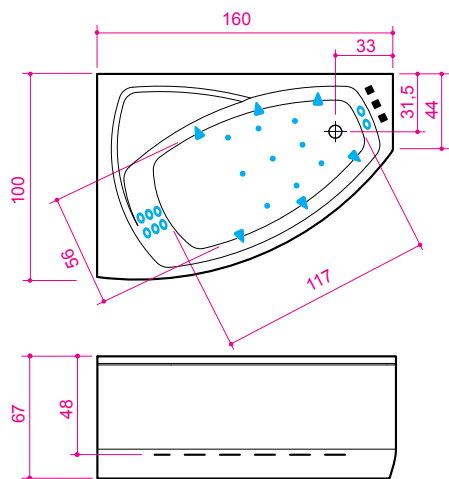

Rhea 16

Размеры: 160 x 100 x 67 см
Объём: 300 л

Правая / левая
На фотографии изображена правосторонняя ванна

Система и описание	Водяных дюз шт	Воздушных дюз шт	Мощность W	Сила тока А
Ванна (S1) – Ванна простая. Включает переднюю панель (панели) и комплект слива- перелива	–	–	–	–
Аэро (S2) – Аэромассажная ванна с панелью управления EVO (on/off)	–	9	500	2,2
Гидро (S3) – Гидромассажная ванна с панелью управления EVO (on/off)	6+8	–	900	3,9
Комби (S4) – Аэро- и гидромассажная ванна с панелью управления EVO (on/off)	6+8	9	1400	6,1
Гидро Люкс (S5) – Гидромассажная ванна с панелью управления EVO+. В систему включена галогеновая подсветка	6+8	–	1535	6,7
ГидроЛюкс Плюс (S6) – Гидромассажная ванна с двумя насосами (DHP™) и панелью управления EVO+. В систему включена галогеновая подсветка.	–	–	–	–
КомбиЛюкс (S7) – Аэро- и гидромассажная ванна с панелью управления EVO+. В систему включена галогеновая подсветка.	6+8	9	2035	8,8
КомбиЛюкс Плюс (S8) – Аэро- и гидромассажная ванна с двумя насосами (DHP™) и панелью управления EVO+. В систему включена галогеновая подсветка..	–	–	–	–
Эксклюзив (S9) – Аэро- и гидромассажная ванна с электронным турбомассажем (ETM™) и панелью управления EVO+. В систему включена подсветка хромотерапии из 4 ламп.	6+8	9	2510	10,9
Эксклюзив Плюс (S10) – Аэро- и гидромассажная ванна с двумя насосами (DHP™), электронным турбомассажем (ETM™) и панелью управления EVO+. В систему включена подсветка хромотерапии из 4 ламп.	–	–	–	–
SlimLine (S11) – Гидромассажная ванна с электронным устройством управления EasyTouch	6+8	–	1510	6,6

В цену ванны включена цена декоративной передней панели и массажного пакета.

Панели:

Массажный пакет в системе: (включено в системы S3-S11)

B1 Mini 6 Дюзы для спины
E7 Mini F2 Дюзы для ног

Аксессуары/Смесители: (место расположения указано на рисунке ■■■)