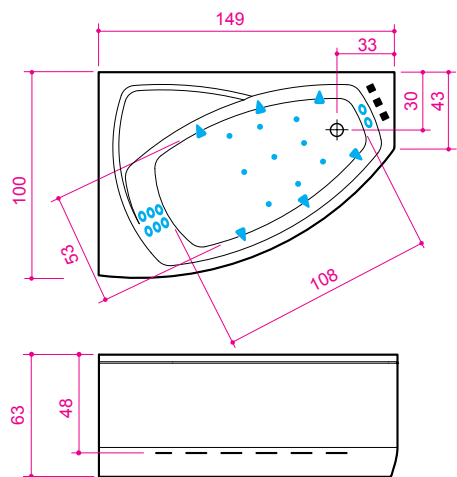

Rhea 15

Размеры: 149 x 100 x 63 см
Объём: 230 л

Правая / левая
На фотографии изображена правосторонняя ванна

Система и описание	Водяных дюз шт	Воздушных дюз шт	Мощность W	Сила тока А
Ванна (S1) – Ванна простая. Включает переднюю панель (панели) и комплект слива-перелива	–	–	–	–
Аэро (S2) – Аэромассажная ванна с панелью управления EVO (on/off)	–	9	500	2,2
Гидро (S3) – Гидромассажная ванна с панелью управления EVO (on/off)	6+8	–	900	3,9
Комби (S4) – Аэро- и гидромассажная ванна с панелью управления EVO (on/off)	6+8	9	1400	6,1
Гидро Люкс (S5) – Гидромассажная ванна с панелью управления EVO+. В систему включена галогеновая подсветка	6+8	–	1535	6,7
ГидроЛюкс Плюс (S6) – Гидромассажная ванна с двумя насосами (DHP™) и панелью управления EVO+. В систему включена галогеновая подсветка.	–	–	–	–
КомбиЛюкс (S7) – Аэро- и гидромассажная ванна с панелью управления EVO+. В систему включена галогеновая подсветка.	6+8	9	2035	8,8
КомбиЛюкс Плюс (S8) – Аэро- и гидромассажная ванна с двумя насосами (DHP™) и панелью управления EVO+. В систему включена галогеновая подсветка..	–	–	–	–
Эксклюзив (S9) – Аэро- и гидромассажная ванна с электронным турбомассажем (ETM™) и панелью управления EVO+. В систему включена подсветка хромотерапии из 4 ламп.	6+8	9	2510	10,9
Эксклюзив Плюс (S10) – Аэро- и гидромассажная ванна с двумя насосами (DHP™), электронным турбомассажем (ETM™) и панелью управления EVO+. В систему включена подсветка хромотерапии из 4 ламп.	–	–	–	–
SlimLine (S11) – Гидромассажная ванна с электронным устройством управления EasyTouch	6+8	–	1510	6,6

В цену ванны включена цена декоративной передней панели и массажного пакета.

Панели:

Массажный пакет в системе: (включено в системы S3-S11)

B1 Mini 6 Дюзы для спины
E7 Mini F2 Дюзы для ног

Аксессуары/Смесители: (место расположения указано на рисунке ■■■)