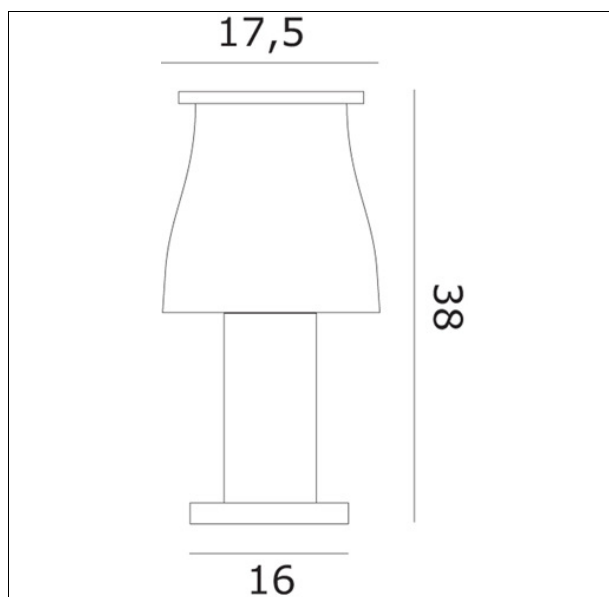

OBELL0T0
Bell TO tavolo

Apparecchio – Luminaire

Codice articolo – Item Code :	OBELL0T0
Designer name :	Francesco Dei Rossi
Tipologia di prodotto :	Tavolo
Product typology :	Table lamp
Emissione luminosa :	Diretta/Indiretta
Light emission :	Direct/Indirect

Lampadine – Bulbs

Tipo e codice ILCOS :	Alogena chiara HSGST/C/UB
Type :	Clear halogen
Quantità – Quantity :	1
Attacco – Base :	E27
Potenza (Watt) – Power :	70W
Durata lampada (hr) – Bulb life :	2000
Tensione (Volt) – Voltage :	220-250

Montatura – Frame

Finitura :	Cromo
Finishing :	Chrome

Vetro – Glass

Colore - Colour :	Bianco satinato
Colore - Colour :	Satined white

Dimensioni (cm / Kg / m³) – Dimensions

Altezza – Height :	38
Larghezza – Width :	12
Lunghezza – Length :	Min 16 – Max 17,5
Sporgenza – Projection :	
Diametro – Diameter :	
Peso – Weight :	2,50
Volume :	0,049