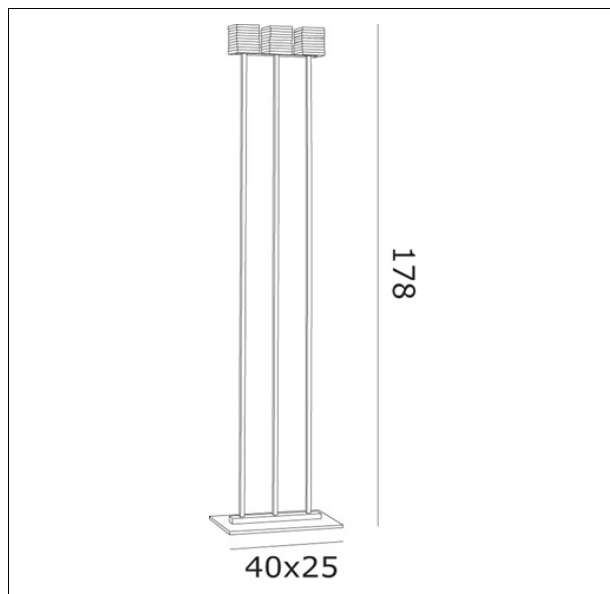

OOTTOOR30  
Otto x otto R3 terra

### Apparecchio – Luminaire

|                               |                     |
|-------------------------------|---------------------|
| Codice articolo – Item Code : | OOTTOOR30           |
| Designer name :               | Francesco Dei Rossi |
| Tipologia di prodotto :       | Floor lamp          |
| Product typology :            | Floor lamp          |
| Emissione luminosa :          | Diretta/Indiretta   |
| Light emission :              | Direct/Indirect     |

### Lampadine – Bulbs

|                                   |                             |
|-----------------------------------|-----------------------------|
| Tipo e codice ILCOS :             | Alogena bi-spina HSGST/C/UB |
| Type :                            | Halogen bi-pin              |
| Quantità – Quantity :             | 3                           |
| Attacco – Base :                  | G9                          |
| Potenza (Watt) – Power :          | 60W                         |
| Durata lampada (hr) – Bulb life : | 2000                        |
| Tensione (Volt) – Voltage :       | 220-250                     |

### Dimensioni (cm / Kg / m<sup>3</sup>) – Dimensions

|                          |       |
|--------------------------|-------|
| Altezza – Height :       | 178   |
| Larghezza – Width :      | 25    |
| Lunghezza – Length :     | 40    |
| Sporgenza – Projection : |       |
| Diametro – Diameter :    |       |
| Peso – Weight :          | 12    |
| Volume :                 | 0,092 |